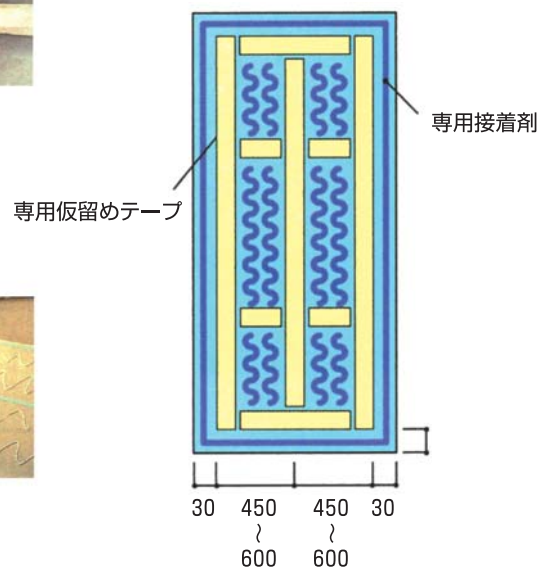

アイカZK-31
20巾、10m巻、40巻入

両面テープ
0.16×10/50m巻、25巻入×4
0.16×15/50m巻、16巻入×4
0.16×20/50m巻、12巻入×4
0.16×50/20m巻、5巻入×6

作業方法

専用仮留めテープ貼り

専用接着剤塗布

外周には必ず接着剤を
塗布してください。

外周に塗布されない場合、
端部の浮きが発生する恐れがあります。

化粧板用ジョイナー3ミリ用:アルミ(シルバー)

目地、仕舞

3.5HM
1.82m
2.45m
2.75m

3.5コC
1.82m
2.45m
2.75m

ハット36型
2.73m

ハット型3.5
2.5m

535HM
2.75m

535コC
2.75m

ハット83型
2.75m