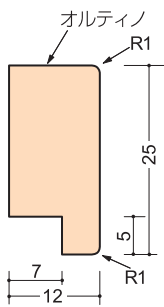

腰壁部材6mm用

L=3,075mm

BM-□□□□M25