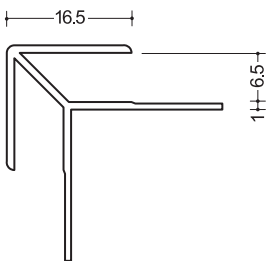

6.5FB
2.75m

1065BC
2.73m

アルミB135°-6.5
2.73m

化粧板用ジョイナー6ミリ用:塩ビ(ホワイト)

目地

GKM-6.5
Gホワイト
2.42m/100本入

仕舞

GKC-6.5
Gホワイト
2.42m/100本入

出隅

GKA-6.5
Gホワイト
2.73m/50本入

入隅

GKB-6.5
Gホワイト
2.73m/50本入

目地、仕舞

HG-6.5
2.42m/100本入

GC-6.5
2.42m/100本入

塩ビハット6
1.82m/100本入

塩ビハットFH-6
1.82m/100本入

出隅

出隅6
2.5m/50本入

出隅スーパー6.5
2.5m/100本入

出隅135°-7
2.5m/50本入

役物出隅Vカット

※塗装品の場合コーナー部分が少し割れがでます。

塩ビGKC6.5
塩ビGC6.5
塩ビHG6.5
塩ビGKM6.5