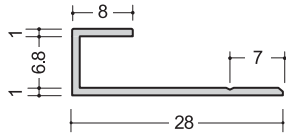

SK75×2 グレー
HL 2m

ヤクSK75 グレー
HL 1m (500×500)

SK100×2 グレー
HL 2m

ヤクSK100 グレー
HL 1m (500×500)

ビス止め用ジョイナー

新製品

6m/m用

ビス止め用
6m/m H型
2.75m