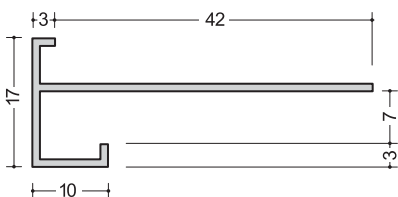

下り壁

D型-30
3m