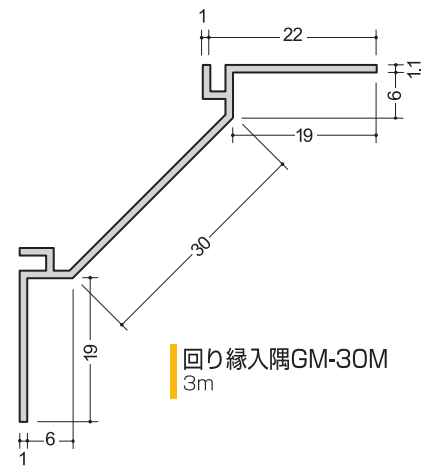

クリーンルーム用ボーター:アルミ(シルバー)

廻り縁