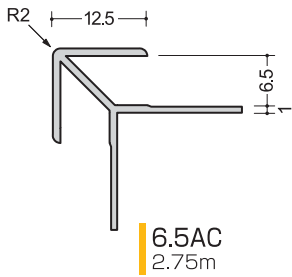

7FA
2.75m

入隅

7FB
2.73m

アルミシルバー

目地、仕舞

6.5HM
1.82m
2.45m
2.75m

6.5コC
1.82m
2.45m
2.75m

565HM
2.75m

BM-6
3m

下り壁

D型-30
3m

D型6
2.5m

D型-23
3m

化粧板用ジョイナー6ミリ用:アルミ(シルバー)

出隅

6.5AC
2.75m

6.5FA
2.75m

アルミイカ出隅6.5
2.75m

シブ出隅I型
シルバー
2.73m

アルミD135°-6
2.73m

NK-6.5
2.73m

出隅FKD-7
シルバー
2.75m

6-3.5R
2.75m

1065AC
2.75m

タコ出隅20-6
2.73m

ハット

ハット66型
2.75m

ハット86型
2.75m

ハット型6
2.5m

ハットCH-6
2.73m
軟質キャップ
ホワイト、ベージュ、グレー

入隅

6.5BC
2.75m