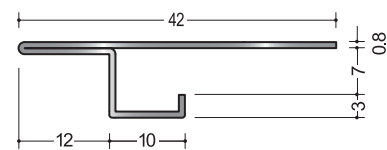

化粧板用ジョイナー6ミリ用:ステン(ヘアライン)

天井廻り縁

STC-7
3m

STC-606
3m

STZ-6
3m

出隅

角型出隅6
2.73m

面取出隅20-6.5
(DM-620)
2.73m