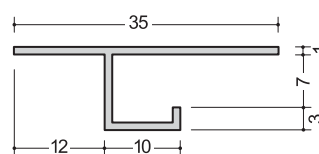

化粧板用ジョイナー6ミリ用:アルミシート巻用・アルミ

アルミシート巻用

----- までシートを巻きます。
素地: アルマイトシルバー

目地

仕舞

出隅

入隅

アルミシルバー

目地、仕舞

役物出隅Vカット

受注品

※塗装品の場合コーナー部分が少し割れがでます。

6.5コC、 シルバー・焼付品
565コC、 シルバー・焼付品

天井廻り縁

BM-6
3m

下り壁