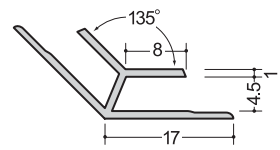

ハット型4
2.5m

545HM
2.73m

545コC
2.73m

ハット84型
2.73m

出隅

4.5AC
2.73m

1045AC
2.73m

アルミD135°-4
2.73m

4-3.5R
2.73m

4.5FA
2.73m

入隅

4.5BC
2.73m

4.5FB
2.73m

1045BC
2.73m

アルミB135°-4.5
2.73m

下り壁