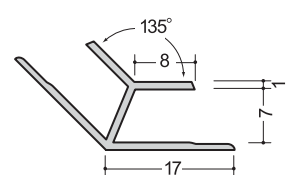

アルミB135°-6.5
2.73m