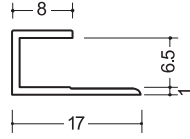

6.5FB
2.75m

1065BC
2.73m

アルミB135°-6.5
2.73m

化粧板用ジョイナー6ミリ用:塩ビ(ホワイト)

目地

GKM-6.5
Gホワイト
2.42m/100本入

仕舞

GKC-6.5
Gホワイト
2.42m/100本入