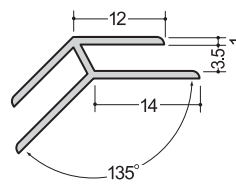

アルミD135°-3
2.73m