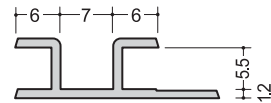

ハット型5.5
2.5m