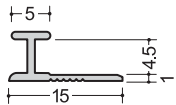

545HM
2.73m