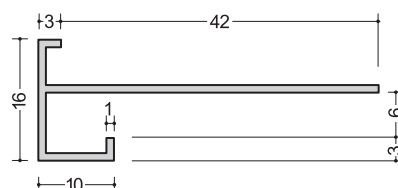

化粧板用ジョイナー5ミリ用:アルミ(シルバー)

目地、仕舞

出隅

入隅

天井廻り縁

下り壁

D型34
3m