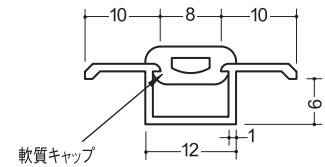

出隅

GKA-6.5
Gホワイト
2.73m/50本入

入隅

GKB-6.5
Gホワイト
2.73m/50本入

目地、仕舞

HG-6.5
2.42m/100本入

GC-6.5
2.42m/100本入

塩ビハット6
1.82m/100本入