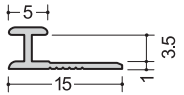

目地、仕舞

3.5HM
1.82m
2.45m
2.75m

3.5コC
1.82m
2.45m
2.75m

ハット36型
2.73m

ハット型3.5
2.5m

535HM
2.75m

535コC
2.75m

ハット83型
2.75m