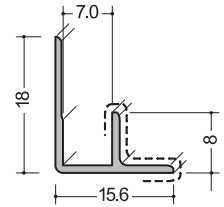

化粧板用ジョイナー6ミリ用:アルミシート巻用・アルミ

アルミシート巻用

----- までシートを巻きます。
素地: アルマイトシルバー

目地

7HM
2.75m

仕舞

7コC
2.75m

出隅

7FA
2.75m

入隅

7FB
2.73m

アルミシルバー

目地、仕舞

6.5HM
1.82m
2.45m
2.75m

6.5コC
1.82m
2.45m
2.75m

565HM
2.75m