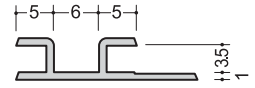

目地、仕舞

3.5HM
1.82m
2.45m
2.75m

3.5コC
1.82m
2.45m
2.75m

ハット36型
2.73m

ハット型3.5
2.5m

535HM
2.75m

535コC
2.75m

ハット83型
2.75m