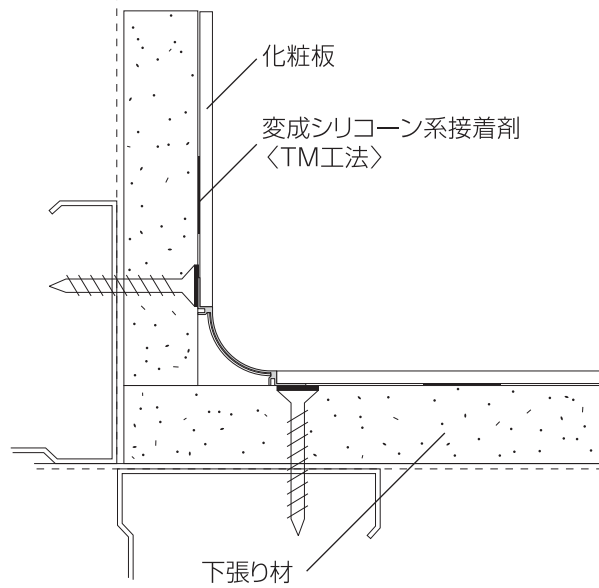

アクリルパーテーション

新製品

- オフィスのデスク回りや、飲食店の仕切りなどに。
- 台座の切れ目にアクリルパネルを差し込むだけの簡単設置です。
- アクリルパネル1枚と台座2本で1セットとなります。

※商品例

※設置例

50パネル

A-250300
H500 x W500 x 2mm + 台座30角2個

A-250304
H500 x W500 x 2mm + 台座30x40角2個