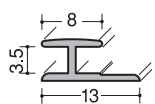

長さ：3.075m

色：①シルバー・③アイボリー・④ベージュ・⑤パールベージュ・⑧スノーホワイト
・(OLO)ライトオレンジ・(LRO)ライトローズ・(DGR)ダークグレー・(DBR)ダークブラウン

3mmA形状(平目地)

3mmB形状(仕舞)

3mmM形状(仕舞)

3mmE形状(入隅)

●アイボリー

●ライトオレンジ(OLO)