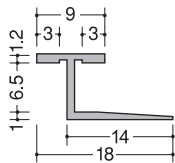

6SK型(見切)
シルバーのみ
2.73m