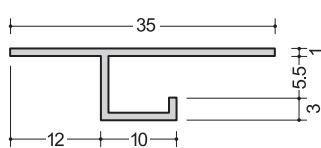

化粧板用ジョイナー5ミリ用:アルミ(シルバー)

目地、仕舞

出隅

入隅

天井廻り縁

BM-5
3m

下り壁