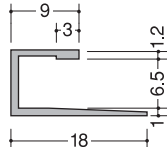

6SU型(仕舞)
2.73m シルバー
1A・2B・3B
51F・52F・53F