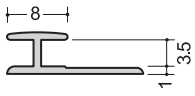

アイカZK-31
20巾、10m巻、40巻入

両面テープ
0.16×10/50m巻、25巻入×4
0.16×15/50m巻、16巻入×4
0.16×20/50m巻、12巻入×4
0.16×50/20m巻、5巻入×6

作業方法

専用仮留めテープ貼り

専用接着剤塗布

外周には必ず接着剤を
塗布してください。

外周に塗布されない場合、
端部の浮きが発生する恐れがあります。

化粧板用ジョイナー3ミリ用:アルミ(シルバー)

目地、仕舞

3.5HM
1.82m
2.45m
2.75m

3.5コC
1.82m
2.45m
2.75m

ハット36型
2.73m

ハット型3.5
2.5m

535HM
2.75m

535コC
2.75m

ハット83型
2.75m