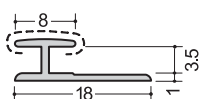

3.5FB
2.75m

アルミB135°-3.5
2.73m

Gホワイト

カラー11色 (-----塗装面)

目地、仕舞

3.5HM
2.75m

3.5コC
2.75m

出隅