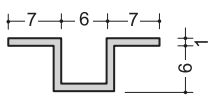

ハット

ハット66型
2.75m