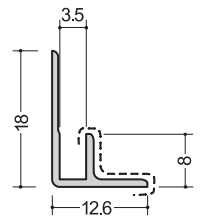

入隅

3.5FB
2.75m