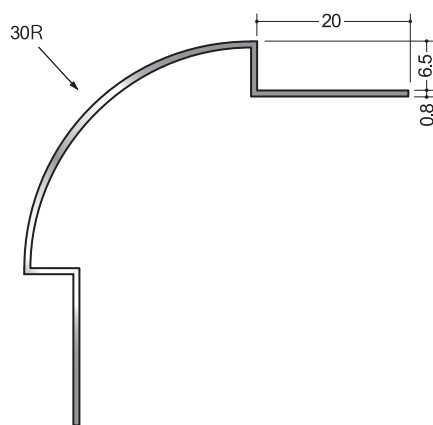

丸面出隅30-6.5
(DR-630)
2.73m