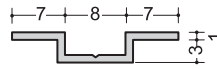

目地、仕舞

3.5HM
1.82m
2.45m
2.75m

3.5コC
1.82m
2.45m
2.75m

ハット36型
2.73m

ハット型3.5
2.5m

535HM
2.75m

535コC
2.75m

ハット83型
2.75m