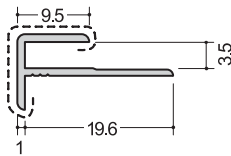

535コC
2.75m

出隅

3.5AC
2.75m

3.5FA
2.75m

3-3.5R
2.75m

アルミD135°-3
2.73m

入隅

3.5BC
2.75m