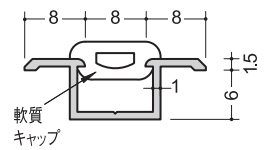

タコ出隅20-6
2.73m

ハット

ハット66型
2.75m

ハット86型
2.75m

ハット型6
2.5m

ハットCH-6
2.73m
軟質キャップ
ホワイト、ベージュ、グレー

入隅

6.5BC
2.75m