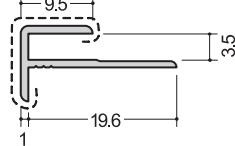

3.5FB
2.75m

アルミB135°-3.5
2.73m

Gホワイト

カラー11色 (-----塗装面)

目地、仕舞

3.5HM
2.75m

3.5コC
2.75m

出隅