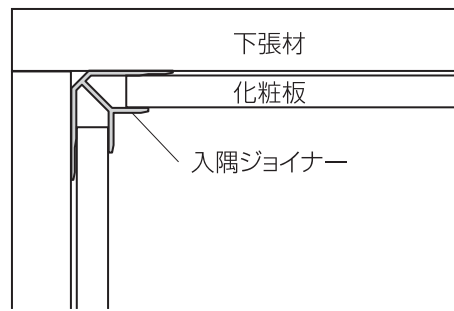

塩ビフリーアングル25
2.5m/100本入

一般納り図

天井部

目地部

出隅部

入隅部

床部

クリーンルーム内装納り図