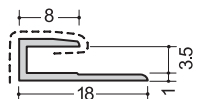

3.5FB
2.75m

アルミB135°-3.5
2.73m

Gホワイト

カラー11色 (-----塗装面)

目地、仕舞

3.5HM
2.75m

3.5コC
2.75m

出隅