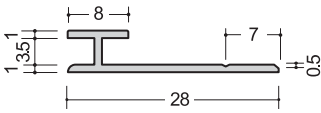

ビス止め用
6m/m コ型
2.75m

ビス止め用
6m/m F型
2.75m

ビス止め用
6m/m Z型
2.75m

●ビス穴5.2Φ 両端25m/m ピッチ450m/m加工 ●ビス穴なしもございます。

3m/m用

ビス止め用
3m/m H型
2.75m

ビス止め用
3m/m コ型
2.75m

ビス止め用
3m/m F型
2.75m