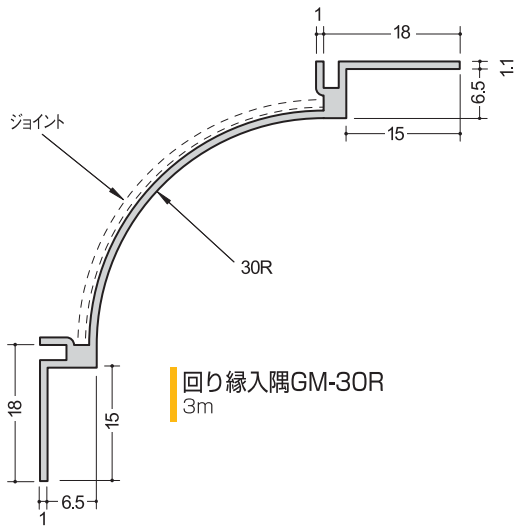

クリーンルーム用ボーター:アルミ(シルバー)

廻り縁