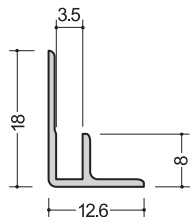

3.5FB
2.75m