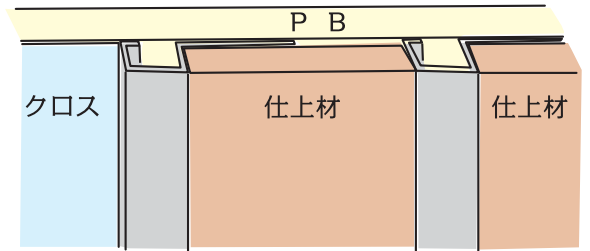

3^m/m用

わかれ目地WK3
2.75m

腰壁

出隅

目地わかれ

メタカラー巾木

SK60×2 グレー
HL 2m

ヤクSK60 グレー
HL 1m (500×500)