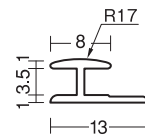

入隅

入隅3
2.5m/100本入

入隅スーパー3
2.5m/120本入

天井廻り縁

A3-3.5
1.82m/100本入

V-3
1.82m/100本入

セラール用ABSジョイナー

長さ3.075m