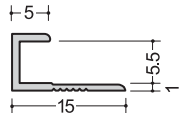

555コC
2.73m