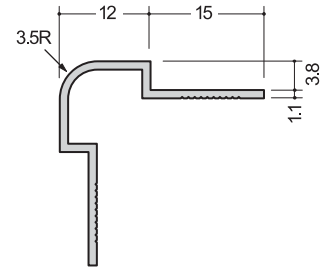

3-3.5R
2.75m