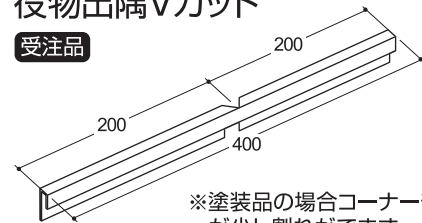

役物出隅Vカット

受注品