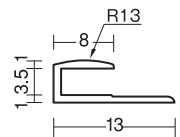

化粧板用ジョイナー3ミリ用:塩ビ(ホワイト)

目地、仕舞

出隅

入隅

天井廻り縁

セラール用ABSジョイナー

長さ3.075m

ABS B形状