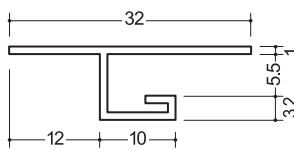

出隅

出隅5
2.5m/50本入

出隅スーパー5.5
2.5m/100本入

入隅

入隅5
2.5m/50本入

入隅スーパー5
2.5m/120本入

天井廻り縁

C1-6
1.82m/100本入