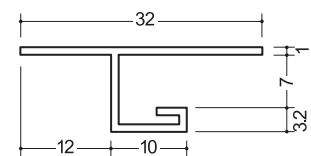

入隅

入隅6
2.5m/50本入

入隅スーパー6
2.5m/120本入

入隅135°-7
2.5m/50本入

天井廻り縁

見切EV-6.5
1.82m/200本入

見切A3-6.5
1.82m/100本入

V3-6
1.82m/100本入