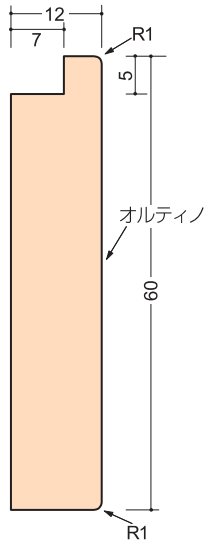

L=3,075mm

BM-□□□□H60