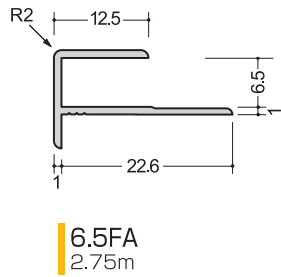

7FA
2.75m

入隅

7FB
2.73m

アルミシルバー

目地、仕舞

6.5HM
1.82m
2.45m
2.75m

6.5コC
1.82m
2.45m
2.75m

565HM
2.75m

BM-6
3m

下り壁

D型-30
3m

D型6
2.5m

D型-23
3m

化粧板用ジョイナー6ミリ用:アルミ(シルバー)

出隅

6.5AC
2.75m

6.5FA
2.75m

アルミイカ出隅6.5
2.75m

シブ出隅I型
シルバー
2.73m

アルミD135°-6
2.73m

NK-6.5
2.73m

出隅FKD-7
シルバー
2.75m

6-3.5R
2.75m

1065AC
2.75m

タコ出隅20-6
2.73m

ハット

ハット66型
2.75m

ハット86型
2.75m

ハット型6
2.5m

ハットCH-6
2.73m
軟質キャップ
ホワイト、ベージュ、グレー

入隅

6.5BC
2.75m