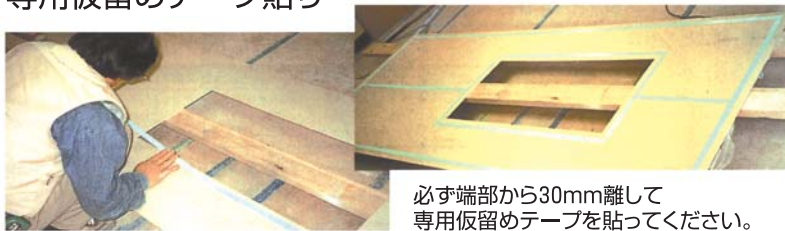

アイカZK-31
20巾、10m巻、40巻入

両面テープ
0.16×10/50m巻、25巻入×4
0.16×15/50m巻、16巻入×4
0.16×20/50m巻、12巻入×4
0.16×50/20m巻、5巻入×6

作業方法

専用仮留めテープ貼り

専用接着剤塗布

外周には必ず接着剤を
塗布してください。

外周に塗布されない場合、
端部の浮きが発生する恐れがあります。

化粧板用ジョイナー3ミリ用:アルミ(シルバー)