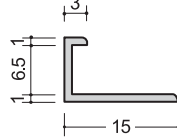

アルミ化粧板ジョイナー6mm用、全品シルバー色・焼付塗装可

6m/m A形状
2.75m

6m/m B形状
2.75m

6m/m J形状
2.75m

6m/m C形状
2.73m

6m/m L形状
2.75m

6m/m W形状
2.75m

6m/m Q形状
2.75m