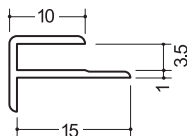

出隅スーパー3.5
2.5m/120本入