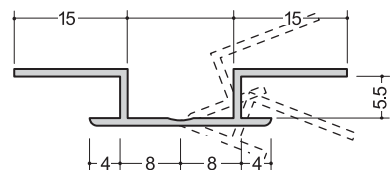

1055AC
2.73m

5-3.5R
2.73m

入隅

5.5BC
2.73m

5.5FB
2.73m

1055BC
2.73m

NK-5.5
2.73m

天井廻り縁