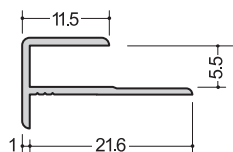

ハット56型
2.73m

ハット型5.5
2.5m

555HM
2.73m

555コC
2.73m

ハット85型
2.73m

出隅

5.5AC
2.73m

5.5FA
2.73m