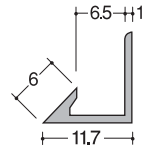

※カラー色6SHと6SUは現行の2.42mが無くなり次第2.73mに移行

6SK型(見切)
シルバーのみ
2.73m

6T型(目地)
シルバーのみ
2.73m

6AF型(出隅)
シルバーのみ
2.73m

3R-7II型(出隅)
シルバーのみ
2.73m

6Δ型(入隅)
シルバーのみ
2.73m

目地テープ 20mm巾/50m巻

KWS6000S
シロ