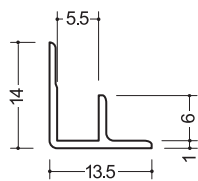

出隅

出隅5
2.5m/50本入

出隅スーパー5.5
2.5m/100本入

入隅

入隅5
2.5m/50本入

入隅スーパー5
2.5m/120本入

天井廻り縁

C1-6
1.82m/100本入