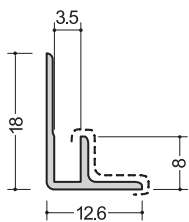

535コC
2.75m

出隅

3.5AC
2.75m

3.5FA
2.75m

3-3.5R
2.75m

アルミD135°-3
2.73m

入隅

3.5BC
2.75m