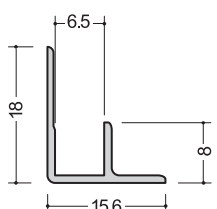

タコ出隅20-6
2.73m

ハット

ハット66型
2.75m

ハット86型
2.75m

ハット型6
2.5m

ハットCH-6
2.73m
軟質キャップ
ホワイト、ベージュ、グレー

入隅

6.5BC
2.75m

6.5FB
2.75m

1065BC
2.73m

アルミB135°-6.5
2.73m

化粧板用ジョイナー6ミリ用:塩ビ(ホワイト)

目地

GKM-6.5
Gホワイト
2.42m/100本入

仕舞

GKC-6.5
Gホワイト
2.42m/100本入