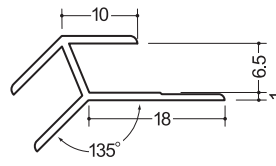

塩ビハットFH-6
1.82m/100本入

出隅

出隅6
2.5m/50本入

出隅スーパー6.5
2.5m/100本入

出隅135°-7
2.5m/50本入

役物出隅Vカット

※塗装品の場合コーナー部分が少し割れがでます。

塩ビGKC6.5
塩ビGC6.5
塩ビHG6.5
塩ビGKM6.5