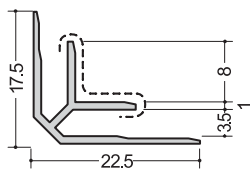

535コC
2.75m

出隅

3.5AC
2.75m

3.5FA
2.75m

3-3.5R
2.75m

アルミD135°-3
2.73m

入隅

3.5BC
2.75m