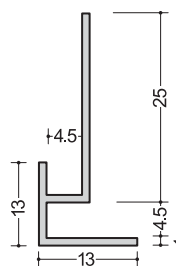

化粧板用ジョイナー4ミリ用:アルミ(シルバー)

目地、仕舞

出隅

入隅

下り壁

天井廻り縁

D型-4
3m

フリー