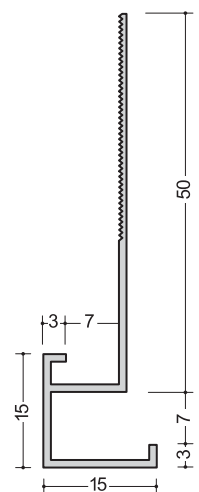

7FA
2.75m

入隅

7FB
2.73m

アルミシルバー

目地、仕舞

6.5HM
1.82m
2.45m
2.75m

6.5コC
1.82m
2.45m
2.75m

565HM
2.75m

BM-6
3m

下り壁

D型-30
3m

D型6
2.5m

D型-23
3m

化粧板用ジョイナー6ミリ用:アルミ(シルバー)

出隅

6.5AC
2.75m

6.5FA
2.75m

アルミイカ出隅6.5
2.75m

シブ出隅I型
シルバー
2.73m

アルミD135°-6
2.73m

NK-6.5
2.73m

出隅FKD-7
シルバー
2.75m

6-3.5R
2.75m

1065AC
2.75m

タコ出隅20-6
2.73m

ハット

ハット66型
2.75m

ハット86型
2.75m

ハット型6
2.5m

ハットCH-6
2.73m
軟質キャップ
ホワイト、ベージュ、グレー

入隅

6.5BC
2.75m