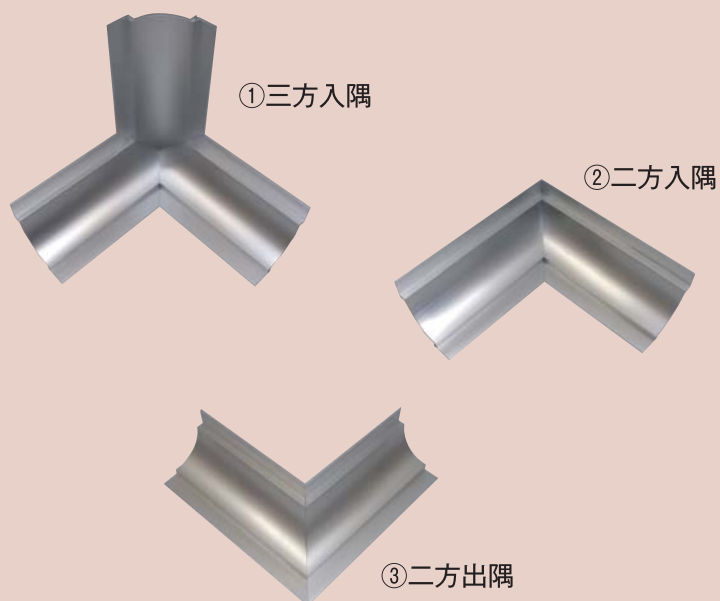

BM-□□□□	421
枝番号	568
	2221
	147
	420

見切り用

巾木用

出隅用

クリーンルーム用ボーター:アルミ(シルバー)

廻り縁

出隅

巾木