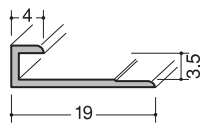

長さ：3.075m

色：①シルバー・③アイボリー・④ベージュ・⑤パールベージュ・⑧スノーホワイト
・(OLO)ライトオレンジ・(LRO)ライトローズ・(DGR)ダークグレー・(DBR)ダークブラウン

3mmA形状(平目地)

3mmB形状(仕舞)

3mmM形状(仕舞)

3mmE形状(入隅)

●アイボリー

●ライトオレンジ(OLO)