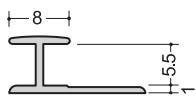

●ライトローズ(LRO)

●アイスホワイト

●ダークグレー(DGR)

●ダークブラウン(DBR)

化粧板用ジョイナー5ミリ用:アルミ(シルバー)

目地、仕舞

5.5HM
1.82m
2.42m
2.73m

5.5コC
1.82m
2.42m
2.73m