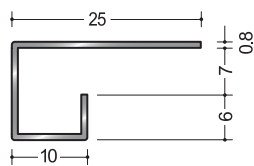

化粧板用ジョイナー6ミリ用:ステン(ヘアライン)

天井廻り縁

STC-606
3m

出隅