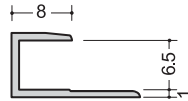

7FA
2.75m

入隅

7FB
2.73m

アルミシルバー

目地、仕舞

6.5HM
1.82m
2.45m
2.75m

6.5コC
1.82m
2.45m
2.75m

565HM
2.75m