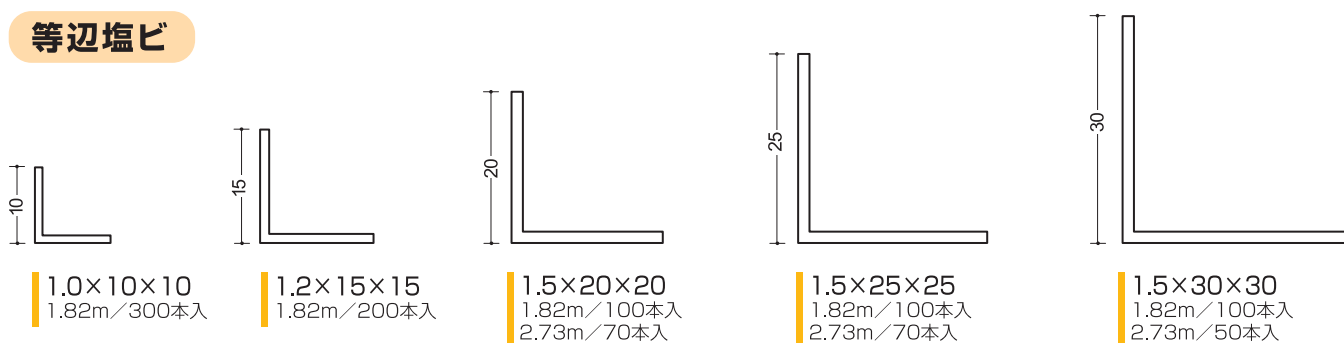

天井廻り縁

A3-4.5
1.82m/100本入

V-4
1.82m/100本入

アングル:アルミ、塩ビ

等辺アルミ

等辺塩ビ

R付アングル

アルミフリーアングル22
シルバー/2.5m