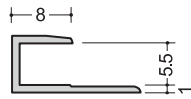

●ライトローズ(LRO)

●アイスホワイト

●ダークグレー(DGR)

●ダークブラウン(DBR)

化粧板用ジョイナー5ミリ用:アルミ(シルバー)

目地、仕舞

5.5HM
1.82m
2.42m
2.73m

5.5コC
1.82m
2.42m
2.73m