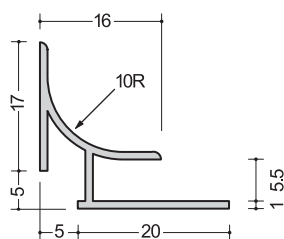

ハット56型
2.73m

ハット型5.5
2.5m

555HM
2.73m

555コC
2.73m

ハット85型
2.73m

出隅

5.5AC
2.73m

5.5FA
2.73m

1055AC
2.73m

5-3.5R
2.73m

入隅

5.5BC
2.73m

5.5FB
2.73m

1055BC
2.73m

NK-5.5
2.73m

天井廻り縁