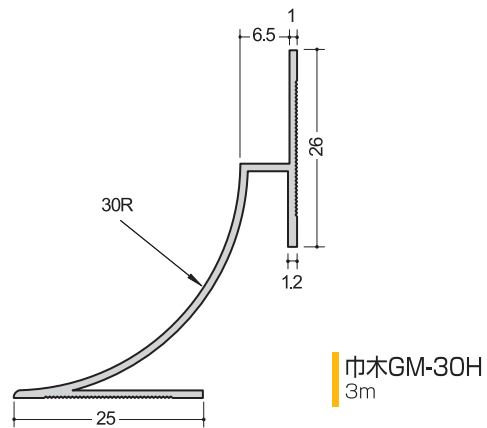

クリーンルーム用ボーター:アルミ(シルバー)

廻り縁

出隅

巾木