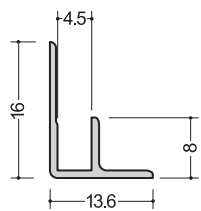

ハット型4
2.5m

545HM
2.73m

545コC
2.73m

ハット84型
2.73m

出隅

4.5AC
2.73m

1045AC
2.73m

アルミD135°-4
2.73m

4-3.5R
2.73m

4.5FA
2.73m

入隅

4.5BC
2.73m

4.5FB
2.73m

1045BC
2.73m

アルミB135°-4.5
2.73m

下り壁