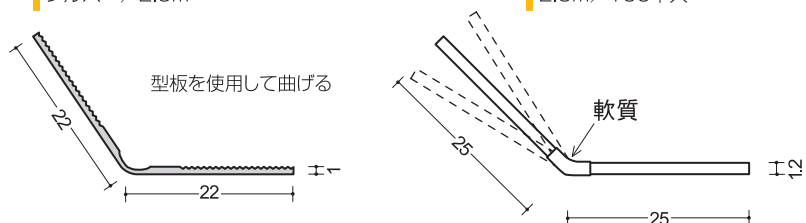

アルミフリーアングル22
シルバー/2.5m

塩ビフリーアングル25
2.5m/100本入