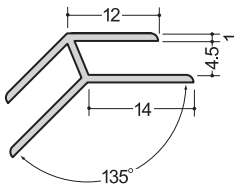

ハット型4
2.5m

545HM
2.73m

545コC
2.73m

ハット84型
2.73m

出隅

4.5AC
2.73m

1045AC
2.73m

アルミD135°-4
2.73m