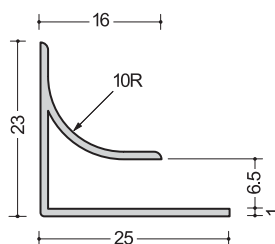

1065BC
2.73m