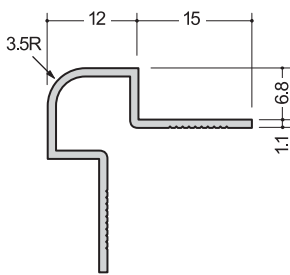

6.5FA
2.75m

アルミイカ出隅6.5
2.75m

シブ出隅I型
シルバー
2.73m

アルミD135°-6
2.73m

NK-6.5
2.73m

出隅FKD-7
シルバー
2.75m

6-3.5R
2.75m

1065AC
2.75m

タコ出隅20-6
2.73m

ハット

ハット66型
2.75m

ハット86型
2.75m

ハット型6
2.5m

ハットCH-6
2.73m
軟質キャップ
ホワイト、ベージュ、グレー

入隅

6.5BC
2.75m