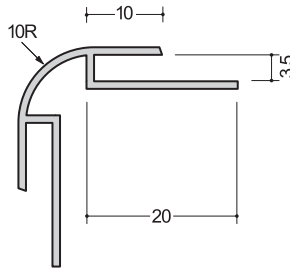

1035AC
2.75m