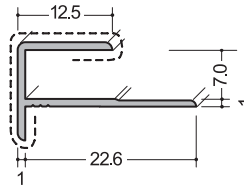

化粧板用ジョイナー6ミリ用:アルミシート巻用・アルミ

アルミシート巻用

----- までシートを巻きます。
素地: アルマイトシルバー

目地

7HM
2.75m

仕舞

7コC
2.75m

出隅

7FA
2.75m

入隅

7FB
2.73m

アルミシルバー

目地、仕舞

6.5HM
1.82m
2.45m
2.75m

6.5コC
1.82m
2.45m
2.75m

565HM
2.75m