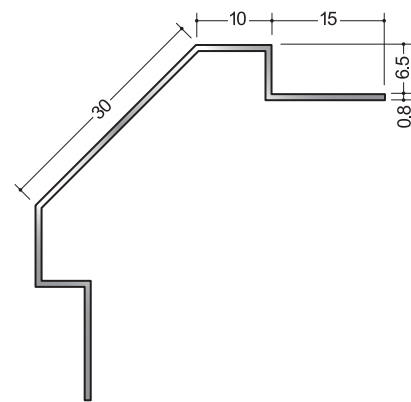

化粧板用ジョイナー6ミリ用:ステン(ヘアライン)

天井廻り縁

STC-7
3m

STC-606
3m

STZ-6
3m

出隅

角型出隅6
2.73m

面取出隅20-6.5
(DM-620)
2.73m