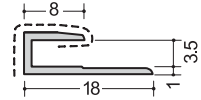

A型3.5
3m

CS-3
3m

化粧板用ジョイナー3ミリ用:アルミカラー色

Gホワイト色 (-----塗装面)

目地、仕舞

3.5HM
2.45m
2.75m

3.5コC
2.45m
2.75m

535HM
2.75m