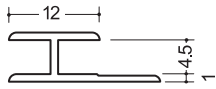

天井廻り縁

AL-5
3m

CS-4
3m

D型-4
3m

フリー

NK-4.5
2.73m

化粧板用ジョイナー4ミリ用:塩ビ(ホワイト)

目地、仕舞