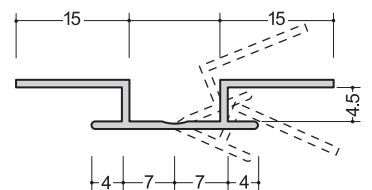

天井廻り縁

AL-5
3m

CS-4
3m

D型-4
3m

フリー

NK-4.5
2.73m

化粧板用ジョイナー4ミリ用:塩ビ(ホワイト)

目地、仕舞