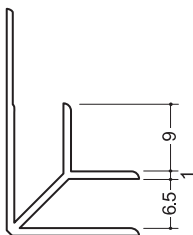

入隅

入隅6
2.5m/50本入