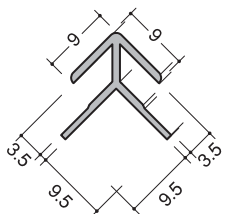

長さ：3.075m

色：①シルバー・③アイボリー・④ベージュ・⑤パールベージュ・⑧スノーホワイト
・(OLO)ライトオレンジ・(LRO)ライトローズ・(DGR)ダークグレー・(DBR)ダークブラウン

3mmA形状(平目地)

3mmB形状(仕舞)

3mmM形状(仕舞)

3mmE形状(入隅)

●アイボリー

●ライトオレンジ(OLO)

●ベージュ

●ライトローズ(LRO)

●パールベージュ

●ダークグレー(DGR)

●スノーホワイト

●ダークブラウン(DBR)

3mmC形状(出隅)

3mmW形状(出隅)