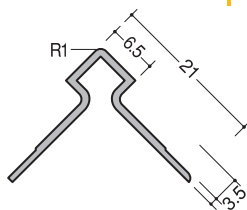

長さ：3.075m

色：①シルバー・③アイボリー・④ベージュ・⑤パールベージュ・⑧スノーホワイト
・(OLO)ライトオレンジ・(LRO)ライトローズ・(DGR)ダークグレー・(DBR)ダークブラウン

3mmA形状(平目地)

3mmB形状(仕舞)

3mmM形状(仕舞)

3mmE形状(入隅)

●アイボリー

●ライトオレンジ(OLO)

●ベージュ

●ライトローズ(LRO)

●パールベージュ

●ダークグレー(DGR)

●スノーホワイト

●ダークブラウン(DBR)

3mmC形状(出隅)

3mmW形状(出隅)