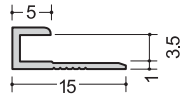

目地、仕舞

3.5HM
1.82m
2.45m
2.75m

3.5コC
1.82m
2.45m
2.75m

ハット36型
2.73m

ハット型3.5
2.5m

535HM
2.75m

535コC
2.75m

ハット83型
2.75m