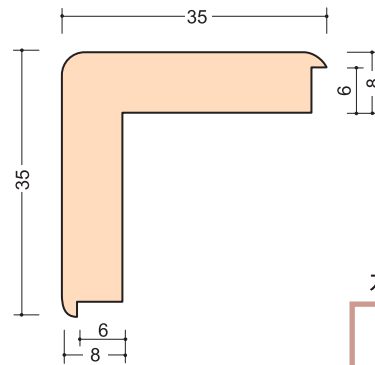

BM-□□□□DA

カラーバリエーション

BM-□□□□	421
枝番号	568
	2221
	147
	420

見切り用

巾木用

出隅用