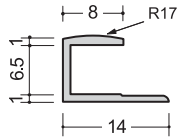

アルミ化粧板ジョイナー6mm用、全品シルバー色・焼付塗装可

6m/m A形状
2.75m

6m/m B形状
2.75m

6m/m J形状
2.75m

6m/m C形状
2.73m

6m/m L形状
2.75m

6m/m W形状
2.75m

6m/m Q形状
2.75m