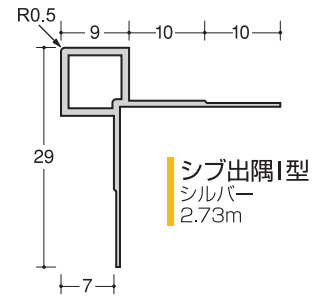

7FA
2.75m

入隅

7FB
2.73m

アルミシルバー

目地、仕舞

6.5HM
1.82m
2.45m
2.75m

6.5コC
1.82m
2.45m
2.75m

565HM
2.75m

BM-6
3m

下り壁

D型-30
3m

D型6
2.5m

D型-23
3m

化粧板用ジョイナー6ミリ用:アルミ(シルバー)

出隅

6.5AC
2.75m

6.5FA
2.75m

アルミイカ出隅6.5
2.75m

シブ出隅I型
シルバー
2.73m

アルミD135°-6
2.73m

NK-6.5
2.73m

出隅FKD-7
シルバー
2.75m

6-3.5R
2.75m

1065AC
2.75m