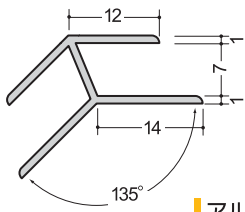

アルミD135°-6
2.73m