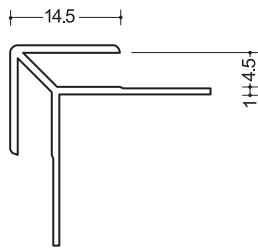

ハット型4
2.5m

545HM
2.73m

545コC
2.73m

ハット84型
2.73m

出隅

4.5AC
2.73m

1045AC
2.73m

アルミD135°-4
2.73m

4-3.5R
2.73m

4.5FA
2.73m

入隅

4.5BC
2.73m

4.5FB
2.73m

1045BC
2.73m

アルミB135°-4.5
2.73m

下り壁

天井廻り縁

AL-5
3m

CS-4
3m

D型-4
3m

フリー

NK-4.5
2.73m

化粧板用ジョイナー4ミリ用:塩ビ(ホワイト)

目地、仕舞

HG-4.5
2.42m/100本入

GC-4.5
2.42m/150本入

出隅

出隅4
2.42m/100本入り

出隅スーパー4.5
2.5m/120本入

入隅

入隅4
2.5m/100本入

入隅スーパー4
2.5m/120本入