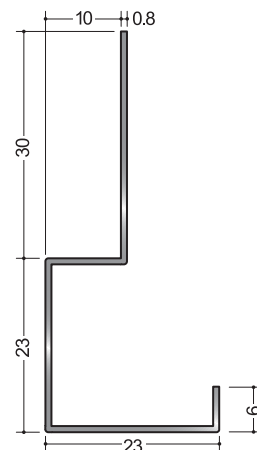

LE1510
2.73m