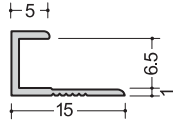

7FA
2.75m

入隅

7FB
2.73m

アルミシルバー

目地、仕舞

6.5HM
1.82m
2.45m
2.75m

6.5コC
1.82m
2.45m
2.75m

565HM
2.75m