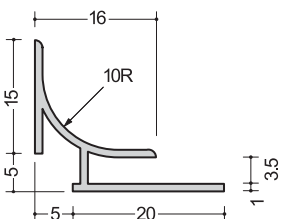

目地、仕舞

3.5HM
1.82m
2.45m
2.75m

3.5コC
1.82m
2.45m
2.75m

ハット36型
2.73m

ハット型3.5
2.5m

535HM
2.75m

535コC
2.75m

ハット83型
2.75m

入隅

3.5BC
2.75m

3.5FB
2.75m

アルミD135°-3
2.73m

NK-3.5
2.75m

天井廻り縁

1035BC
2.73m

アルミB135°-3.5
2.73m