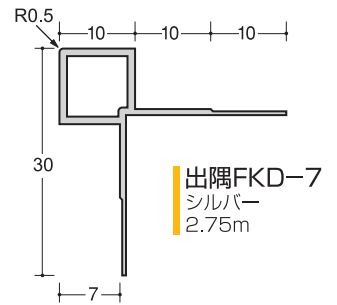

7FA
2.75m

入隅

7FB
2.73m

アルミシルバー

目地、仕舞

6.5HM
1.82m
2.45m
2.75m

6.5コC
1.82m
2.45m
2.75m

565HM
2.75m

BM-6
3m

下り壁

D型-30
3m

D型6
2.5m

D型-23
3m

化粧板用ジョイナー6ミリ用:アルミ(シルバー)

出隅

6.5AC
2.75m

6.5FA
2.75m

アルミイカ出隅6.5
2.75m

シブ出隅I型
シルバー
2.73m

アルミD135°-6
2.73m

NK-6.5
2.73m

出隅FKD-7
シルバー
2.75m

6-3.5R
2.75m

1065AC
2.75m

タコ出隅20-6
2.73m

ハット

ハット66型
2.75m

ハット86型
2.75m

ハット型6
2.5m

ハットCH-6
2.73m
軟質キャップ
ホワイト、ベージュ、グレー

入隅

6.5BC
2.75m