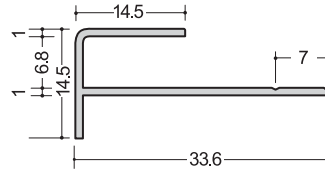

ビス止め用
6m/m F型
2.75m