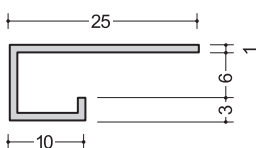

1055AC
2.73m

5-3.5R
2.73m

入隅

5.5BC
2.73m

5.5FB
2.73m

1055BC
2.73m

NK-5.5
2.73m

天井廻り縁