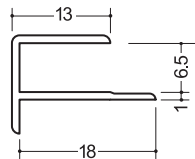

出隅スーパー6.5
2.5m/100本入