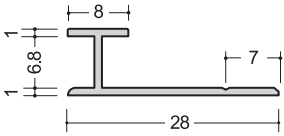

SK75×2 グレー
HL 2m

ヤクSK75 グレー
HL 1m (500×500)

SK100×2 グレー
HL 2m

ヤクSK100 グレー
HL 1m (500×500)

ビス止め用ジョイナー

新製品

6m/m用

ビス止め用
6m/m H型
2.75m