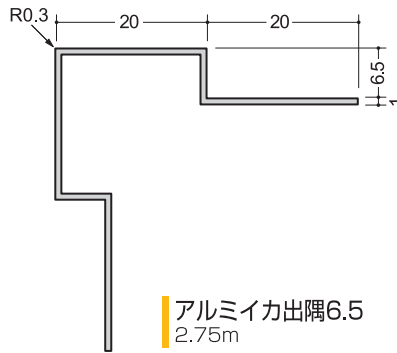

化粧板用ジョイナー6ミリ用:アルミ(シルバー)

出隅

ハット

入隅

アルミB135°-6.5
2.73m