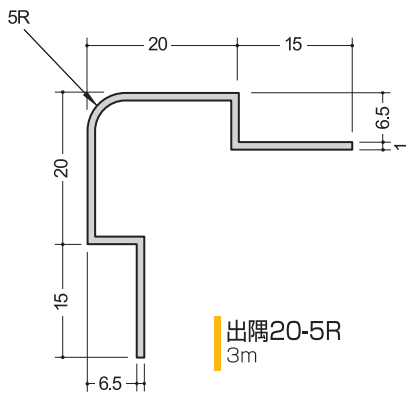

クリーンルーム用ボーター:アルミ(シルバー)

廻り縁

出隅

巾木