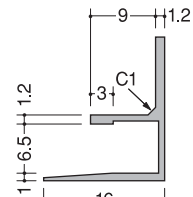

化粧板用ジョイナーA&A6ミリ用・目地テープ・修正ペン

アルミ化粧板ジョイナー 6mm用

6SH型(目地)
2.73m シルバー
1A・2B・3B
51F・52F・53F

6SU型(仕舞)
2.73m シルバー
1A・2B・3B
51F・52F・53F

6SA型(出隅)
2.73m シルバー・1A・2B・3B
51F・52F・53F

6SL型(入隅)
2.73m シルバー・1A・2B・3B
51F・52F・53F