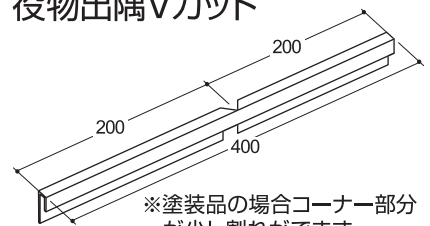

塩ビGKC6.5
塩ビGC6.5
塩ビHG6.5
塩ビGKM6.5

役物出隅Vカット