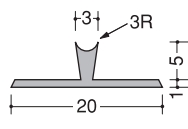

6T型(目地)
シルバーのみ
2.73m