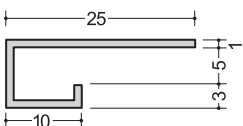

化粧板用ジョイナー4ミリ用:アルミ(シルバー)

目地、仕舞

出隅

入隅

下り壁

天井廻り縁

AL-5
3m

フリー