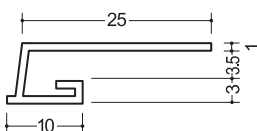

入隅

入隅3
2.5m/100本入

入隅スーパー3
2.5m/120本入

天井廻り縁

A3-3.5
1.82m/100本入

V-3
1.82m/100本入

セラール用ABSジョイナー

長さ3.075m