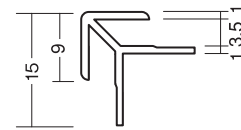

化粧板用ジョイナー3ミリ用:塩ビ(ホワイト)

目地、仕舞

出隅

入隅

天井廻り縁

セラール用ABSジョイナー

長さ3.075m

ABS C形状