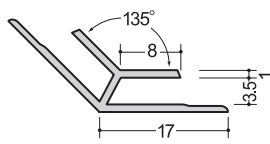

目地、仕舞

3.5HM
1.82m
2.45m
2.75m

3.5コC
1.82m
2.45m
2.75m

ハット36型
2.73m

ハット型3.5
2.5m

535HM
2.75m

535コC
2.75m

ハット83型
2.75m

入隅

3.5BC
2.75m

3.5FB
2.75m

アルミD135°-3
2.73m

NK-3.5
2.75m

天井廻り縁

1035BC
2.73m

アルミB135°-3.5
2.73m