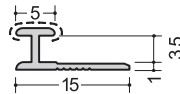

535HM
2.75m