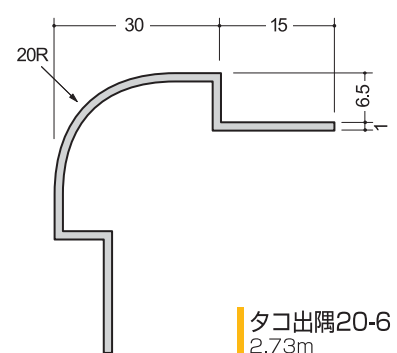

7FA
2.75m

入隅

7FB
2.73m

アルミシルバー

目地、仕舞

6.5HM
1.82m
2.45m
2.75m

6.5コC
1.82m
2.45m
2.75m

565HM
2.75m

6.5FA
2.75m

アルミイカ出隅6.5
2.75m

シブ出隅I型
シルバー
2.73m

アルミD135°-6
2.73m

NK-6.5
2.73m

出隅FKD-7
シルバー
2.75m

6-3.5R
2.75m

1065AC
2.75m

タコ出隅20-6
2.73m

ハット

ハット66型
2.75m

ハット86型
2.75m

ハット型6
2.5m

ハットCH-6
2.73m
軟質キャップ
ホワイト、ベージュ、グレー

入隅

6.5BC
2.75m