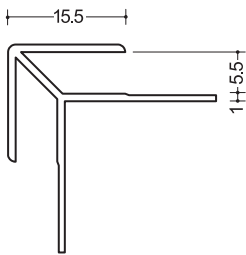

化粧板用ジョイナー5ミリ用:塩ビ(ホワイト)

目地、仕舞

出隅

出隅5
2.5m/50本入