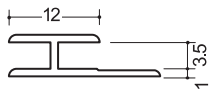

化粧板用ジョイナー3ミリ用:塩ビ(ホワイト)

目地、仕舞

HG-3.5
2.42m/100本入