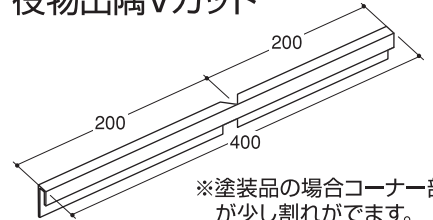

化粧板用ジョイナー3ミリ用:アルミ(シルバー)

目地、仕舞

役物出隅Vカット