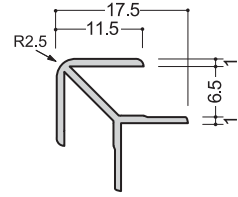

6m/m C形状
2.73m