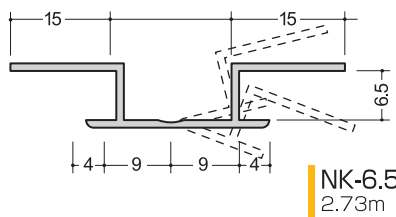

6.5FA
2.75m

アルミイカ出隅6.5
2.75m

シブ出隅I型
シルバー
2.73m

アルミD135°-6
2.73m

NK-6.5
2.73m

出隅FKD-7
シルバー
2.75m

6-3.5R
2.75m

1065AC
2.75m