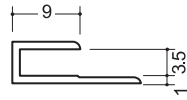

GC-3.5
2.42m/200本入