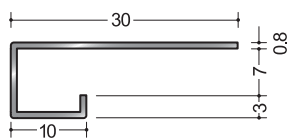

化粧板用ジョイナー6ミリ用:ステン(ヘアライン)

天井廻り縁

STC-7
3m