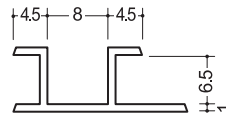

出隅

GKA-6.5
Gホワイト
2.73m/50本入

入隅

GKB-6.5
Gホワイト
2.73m/50本入

目地、仕舞

HG-6.5
2.42m/100本入

GC-6.5
2.42m/100本入

塩ビハット6
1.82m/100本入