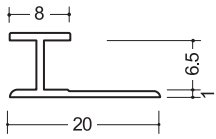

6.5FB
2.75m

1065BC
2.73m

アルミB135°-6.5
2.73m

化粧板用ジョイナー6ミリ用:塩ビ(ホワイト)

目地

GKM-6.5
Gホワイト
2.42m/100本入

仕舞

GKC-6.5
Gホワイト
2.42m/100本入