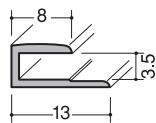

長さ：3.075m

色：①シルバー・③アイボリー・④ベージュ・⑤パールベージュ・⑧スノーホワイト
・(OLO)ライトオレンジ・(LRO)ライトローズ・(DGR)ダークグレー・(DBR)ダークブラウン

3mmA形状(平目地)

3mmB形状(仕舞)

3mmM形状(仕舞)

3mmE形状(入隅)

●アイボリー

●ライトオレンジ(OLO)