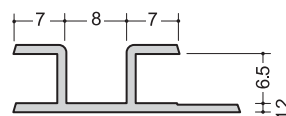

タコ出隅20-6
2.73m

ハット

ハット66型
2.75m

ハット86型
2.75m

ハット型6
2.5m

ハットCH-6
2.73m
軟質キャップ
ホワイト、ベージュ、グレー

入隅

6.5BC
2.75m