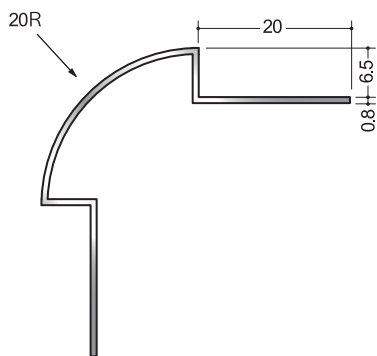

丸面出隅20-6.5
(DR-620)
2.73m