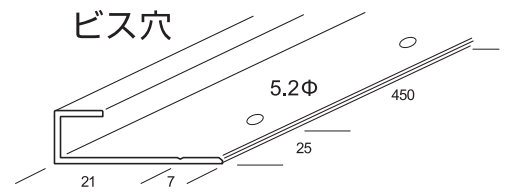

ビス止め用
3m/m 3Z
2.75m

●ビス穴5.2Φ 両端25m/m ピッチ450m/m加工 ●ビス穴なしもございます。

ビス

タッピング
3.8×25
小箱1000本入

タッピング
小頭3.5×22
小箱1000本入

ステン切板巾木

ステン0.8HL
H62 2m

ステン0.8HL
H75 2m