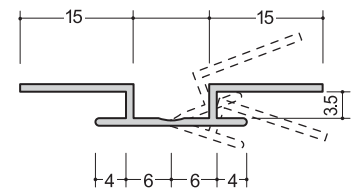

入隅

3.5BC
2.75m

3.5FB
2.75m

アルミD135°-3
2.73m

NK-3.5
2.75m

天井廻り縁

1035BC
2.73m

アルミB135°-3.5
2.73m