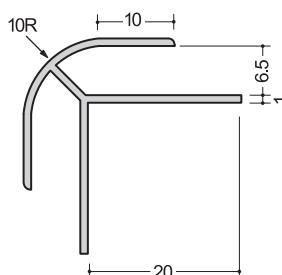

6.5FA
2.75m

アルミイカ出隅6.5
2.75m

シブ出隅I型
シルバー
2.73m

アルミD135°-6
2.73m

NK-6.5
2.73m

出隅FKD-7
シルバー
2.75m

6-3.5R
2.75m

1065AC
2.75m

タコ出隅20-6
2.73m

ハット

ハット66型
2.75m

ハット86型
2.75m

ハット型6
2.5m

ハットCH-6
2.73m
軟質キャップ
ホワイト、ベージュ、グレー

入隅

6.5BC
2.75m