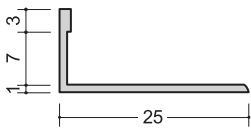

アルミ化粧板ジョイナー6mm用、全品シルバー色・焼付塗装可

6m/m A形状
2.75m

6m/m B形状
2.75m

6m/m J形状
2.75m

6m/m C形状
2.73m

6m/m L形状
2.75m

6m/m W形状
2.75m

6m/m Q形状
2.75m