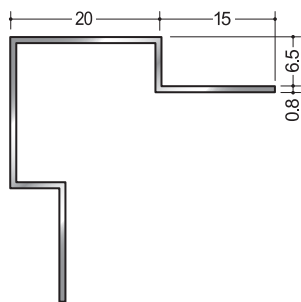

化粧板用ジョイナー6ミリ用:ステン(ヘアライン)

天井廻り縁

STC-7
3m

STC-606
3m

STZ-6
3m

出隅

角型出隅6
2.73m

面取出隅20-6.5
(DM-620)
2.73m