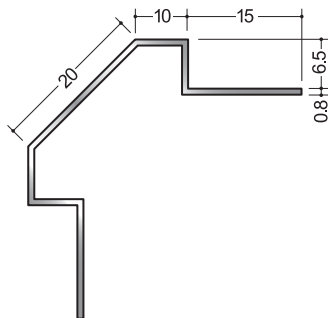

化粧板用ジョイナー6ミリ用:ステン(ヘアライン)

天井廻り縁

STC-7
3m

STC-606
3m

STZ-6
3m

出隅

角型出隅6
2.73m

面取出隅20-6.5
(DM-620)
2.73m