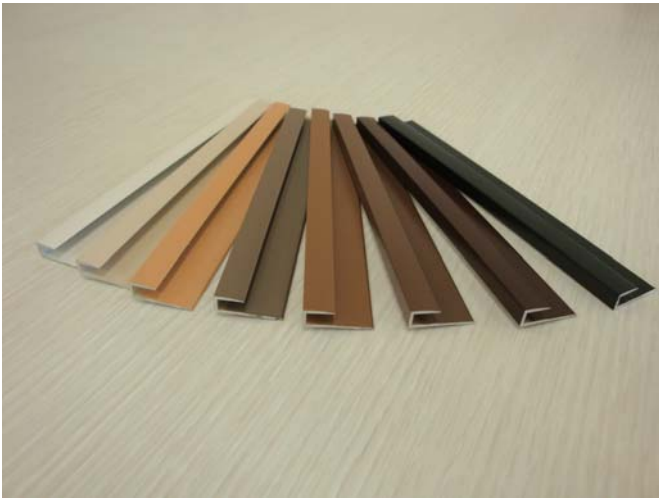

GOYŪ KENPAN

JOINER

不燃化粧板用 ジョイナー Vol.4

GOYŪ KENPAN

不燃化粧板用ジョイナー

目次

6ミリ用：アルミシート巻用・アルミ	1	3ミリ用：アルミ(シルバー)	13
6ミリ用：アルミ(シルバー)	2	3ミリ用：アルミカラー色	14
6ミリ用：塩ビ(ホワイト)	3	セラー用・目地テープ・修正ペン	15
6ミリ用：ステン(ヘアライン)	4	3ミリ用：塩ビ(ホワイト) ・ABSジョイナーカラー	16
腰壁・出隅・目地わかれ用ジョイナー	5	5ミリ用：アルミ(シルバー)	17
ビス止め用ジョイナー	6	5ミリ用：塩ビ(ホワイト)	18
6ミリ用：アルミカラー色	7	4ミリ用：アルミ(シルバー)	19
A&A6ミリ用・目地テープ・修正ペン	8	4ミリ用：塩ビ(ホワイト)	20
アイカ化粧板用ジョイナー・腰壁部材	9	アングル：アルミ、塩ビ	21
クリーンルーム用ボーダー： アルミ(シルバー)	10	一般納まり図	23
化粧板用接着剤	11	クリーンルーム内装納まり図	24
化粧板用テープ	12	アクリルパーテーション	25