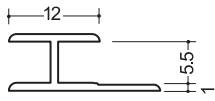

AL-6
3m

BM-5
3m

下り壁

D型34
3m

化粧板用ジョイナー5ミリ用:塩ビ(ホワイト)

目地、仕舞

HG-5.5
2.42m/100本入

GC-5.5
2.42m/100本入