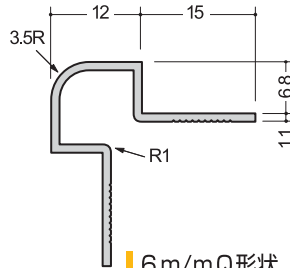

6m/m Q形状
2.75m