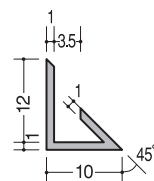

長さ：3.075m

色：①シルバー・③アイボリー・④ベージュ・⑤パールベージュ・⑧スノーホワイト
・(OLO)ライトオレンジ・(LRO)ライトローズ・(DGR)ダークグレー・(DBR)ダークブラウン

3mmA形状(平目地)

3mmB形状(仕舞)

3mmM形状(仕舞)

3mmE形状(入隅)

●アイボリー

●ライトオレンジ(OLO)