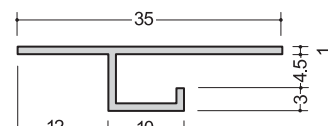

化粧板用ジョイナー4ミリ用:アルミ(シルバー)

目地、仕舞

出隅

入隅

下り壁

天井廻り縁

CS-4
3m

フリー