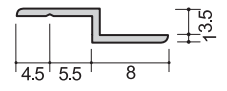

ビス止め用
6m/m コ型
2.75m

ビス止め用
6m/m F型
2.75m

ビス止め用
6m/m Z型
2.75m

●ビス穴5.2Φ 両端25m/m ピッチ450m/m加工 ●ビス穴なしもございます。

3m/m用

ビス止め用
3m/m H型
2.75m

ビス止め用
3m/m コ型
2.75m

ビス止め用
3m/m F型
2.75m