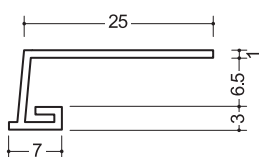

入隅

入隅6
2.5m/50本入

入隅スーパー6
2.5m/120本入

入隅135°-7
2.5m/50本入

天井廻り縁

見切EV-6.5
1.82m/200本入

見切A3-6.5
1.82m/100本入

V3-6
1.82m/100本入