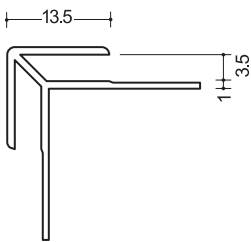

化粧板用ジョイナー3ミリ用:塩ビ(ホワイト)

目地、仕舞

出隅

出隅3
2.5m/100本入