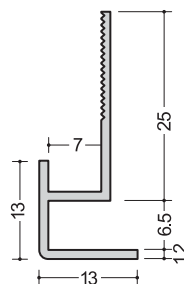

化粧板用ジョイナー6ミリ用:アルミシート巻用・アルミ

アルミシート巻用

----- までシートを巻きます。
素地: アルマイトシルバー

目地

仕舞

出隅

入隅

アルミシルバー

目地、仕舞

役物出隅Vカット

受注品

※塗装品の場合コーナー部分が少し割れがでます。

6.5コC、 シルバー・焼付品
565コC、 シルバー・焼付品

天井廻り縁

下り壁

D型6
2.5m