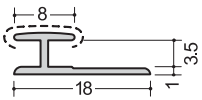

化粧板用ジョイナー3ミリ用:アルミカラー色

Gホワイト色 (-----塗装面)

目地、仕舞

3.5HM
2.45m
2.75m