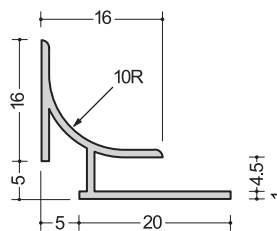

ハット型4
2.5m

545HM
2.73m

545コC
2.73m

ハット84型
2.73m

出隅

4.5AC
2.73m

1045AC
2.73m

アルミD135°-4
2.73m

4-3.5R
2.73m

4.5FA
2.73m

入隅

4.5BC
2.73m

4.5FB
2.73m

1045BC
2.73m

アルミB135°-4.5
2.73m

下り壁