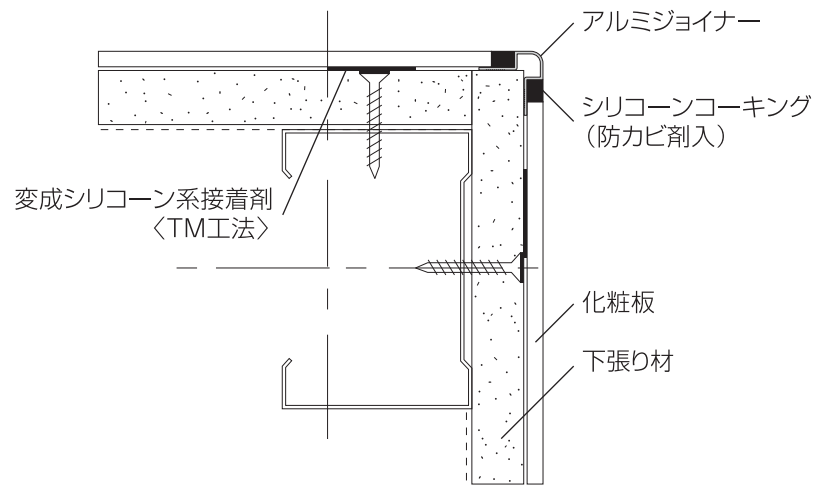

塩ビフリーアングル25
2.5m/100本入

一般納り図

天井部

目地部

出隅部

入隅部

床部

クリーンルーム内装納り図