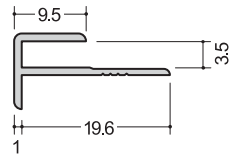

3.5FA
2.75m