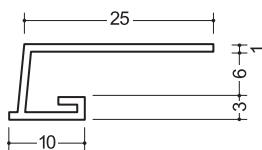

出隅

出隅5
2.5m/50本入

出隅スーパー5.5
2.5m/100本入

入隅

入隅5
2.5m/50本入

入隅スーパー5
2.5m/120本入

天井廻り縁

C1-6
1.82m/100本入