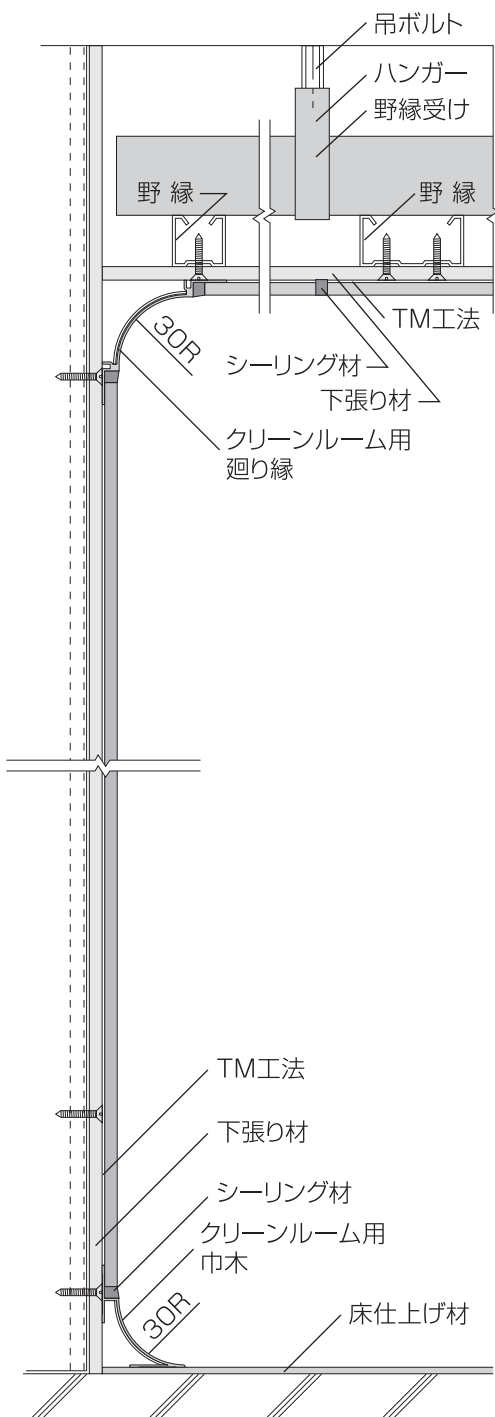

塩ビフリーアングル25
2.5m/100本入

一般納り図

天井部

目地部

出隅部

入隅部

床部

クリーンルーム内装納り図