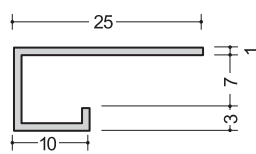

化粧板用ジョイナー6ミリ用:アルミシート巻用・アルミ

アルミシート巻用

----- までシートを巻きます。
素地: アルマイトシルバー

目地

仕舞

出隅

入隅

アルミシルバー

目地、仕舞

役物出隅Vカット

受注品

※塗装品の場合コーナー部分が少し割れがでます。

6.5コC、 シルバー・焼付品
565コC、 シルバー・焼付品

天井廻り縁

AL-7
3m

下り壁