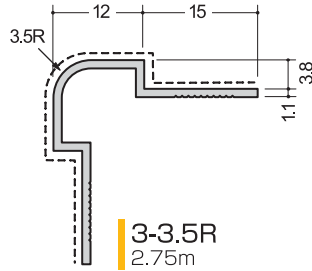

535コC
2.75m

出隅

3.5AC
2.75m

3.5FA
2.75m

3-3.5R
2.75m

アルミD135°-3
2.73m

入隅

3.5BC
2.75m