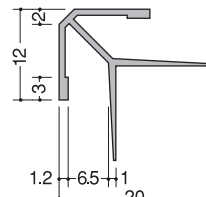

化粧板用ジョイナーA&A6ミリ用・目地テープ・修正ペン

アルミ化粧板ジョイナー 6mm用

6SH型(目地)
2.73m シルバー
1A・2B・3B
51F・52F・53F

6SU型(仕舞)
2.73m シルバー
1A・2B・3B
51F・52F・53F

6SA型(出隅)
2.73m シルバー・1A・2B・3B
51F・52F・53F

6SL型(入隅)
2.73m シルバー・1A・2B・3B
51F・52F・53F