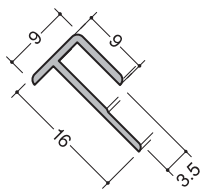

長さ：3.075m

色：①シルバー・③アイボリー・④ベージュ・⑤パールベージュ・⑧スノーホワイト
・(OLO)ライトオレンジ・(LRO)ライトローズ・(DGR)ダークグレー・(DBR)ダークブラウン

3mmA形状(平目地)

3mmB形状(仕舞)

3mmM形状(仕舞)

3mmE形状(入隅)

●アイボリー

●ライトオレンジ(OLO)

●ベージュ

●ライトローズ(LRO)

●パールベージュ

●ダークグレー(DGR)

●スノーホワイト

●ダークブラウン(DBR)

3mmC形状(出隅)

3mmW形状(出隅)