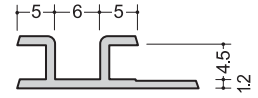

V3-5
1.82m/100本入

下り壁

CX-505
2m/50本入

化粧板用ジョイナー4ミリ用:アルミ(シルバー)

目地、仕舞

4.5HM
1.82m
2.42m
2.73m

4.5コC
1.82m
2.42m
2.73m

ハット46型
2.73m