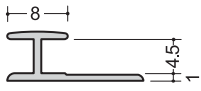

化粧板用ジョイナー4ミリ用:アルミ(シルバー)

目地、仕舞

4.5HM
1.82m
2.42m
2.73m