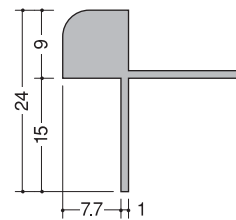

※カラー色6SHと6SUは現行の2.42mが無くなり次第2.73mに移行

6SK型(見切)
シルバーのみ
2.73m

6T型(目地)
シルバーのみ
2.73m

6AF型(出隅)
シルバーのみ
2.73m

3R-7II型(出隅)
シルバーのみ
2.73m

6Δ型(入隅)
シルバーのみ
2.73m

目地テープ 20mm巾/50m巻

KWS6000S
シロ