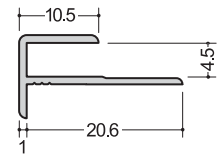

4.5FA
2.73m