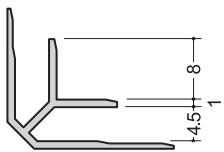

入隅

4.5BC
2.73m