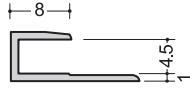

V3-5
1.82m/100本入

下り壁

CX-505
2m/50本入

化粧板用ジョイナー4ミリ用:アルミ(シルバー)

目地、仕舞

4.5HM
1.82m
2.42m
2.73m

4.5コC
1.82m
2.42m
2.73m

ハット46型
2.73m