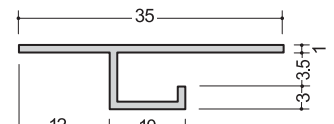

化粧板用ジョイナー3ミリ用:アルミ(シルバー)

目地、仕舞

役物出隅Vカット

※塗装品の場合コーナー部分が少し割れが出来ます。

アルミ3.5コC、Gホワイト・シルバー
アルミ535コC、Gホワイト・シルバー
塩ビGC3.5

出隅

入隅

天井廻り縁

CS-3
3m