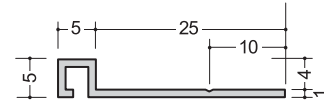

わかれ目地WK3
2.75m