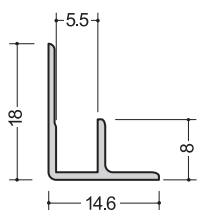

ハット56型
2.73m

ハット型5.5
2.5m

555HM
2.73m

555コC
2.73m

ハット85型
2.73m

出隅

5.5AC
2.73m

5.5FA
2.73m

1055AC
2.73m

5-3.5R
2.73m

入隅

5.5BC
2.73m

5.5FB
2.73m

1055BC
2.73m

NK-5.5
2.73m

天井廻り縁