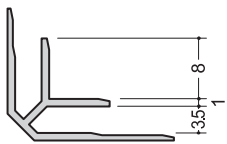

入隅

3.5BC
2.75m