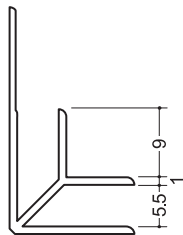

出隅

出隅5
2.5m/50本入

出隅スーパー5.5
2.5m/100本入

入隅

入隅5
2.5m/50本入

入隅スーパー5
2.5m/120本入

天井廻り縁

C1-6
1.82m/100本入