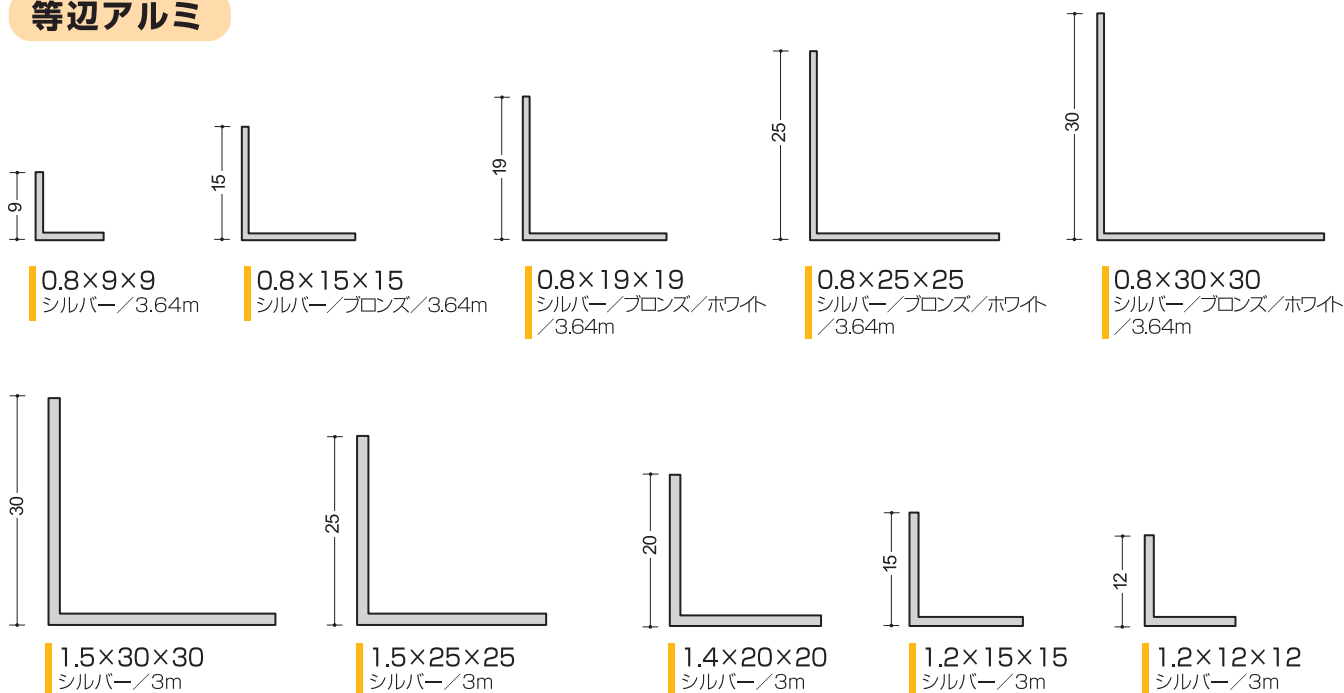

天井廻り縁

A3-4.5
1.82m/100本入

V-4
1.82m/100本入

アングル:アルミ、塩ビ

等辺アルミ

等辺塩ビ

R付アングル

アルミフリーアングル22
シルバー/2.5m