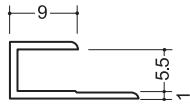

AL-6
3m

BM-5
3m

下り壁

D型34
3m

化粧板用ジョイナー5ミリ用:塩ビ(ホワイト)

目地、仕舞

HG-5.5
2.42m/100本入

GC-5.5
2.42m/100本入