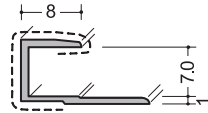

仕舞

7コC
2.75m