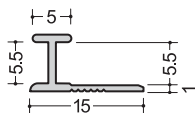

555HM
2.73m