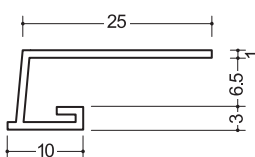

入隅

入隅6
2.5m/50本入

入隅スーパー6
2.5m/120本入

入隅135°-7
2.5m/50本入

天井廻り縁

見切EV-6.5
1.82m/200本入

見切A3-6.5
1.82m/100本入

V3-6
1.82m/100本入