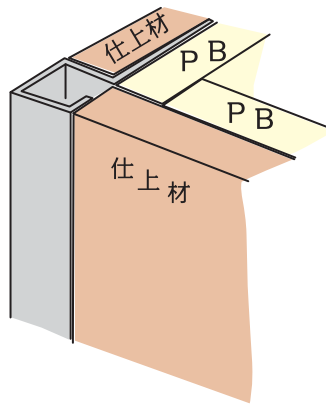

腰壁・出隅・目地わかれ用ジョイナー

新製品

6^m/m用

3^m/m用

出隅

メタカラー巾木

SK60×2 グレー
HL 2m

ヤクSK60 グレー
HL 1m (500×500)

SK75×2 グレー
HL 2m

ヤクSK75 グレー
HL 1m (500×500)