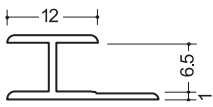

出隅

GKA-6.5
Gホワイト
2.73m/50本入

入隅

GKB-6.5
Gホワイト
2.73m/50本入

目地、仕舞

HG-6.5
2.42m/100本入

GC-6.5
2.42m/100本入

塩ビハット6
1.82m/100本入