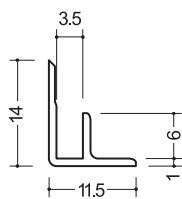

入隅スーパー3
2.5m/120本入