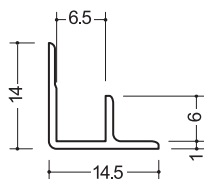

入隅スーパー6
2.5m/120本入