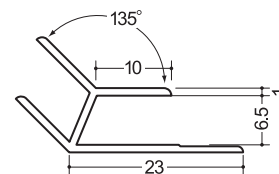

入隅135°-7
2.5m/50本入