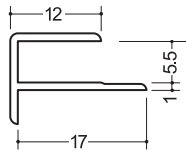

出隅

出隅5
2.5m/50本入

出隅スーパー5.5
2.5m/100本入

入隅

入隅5
2.5m/50本入

入隅スーパー5
2.5m/120本入

天井廻り縁

C1-6
1.82m/100本入