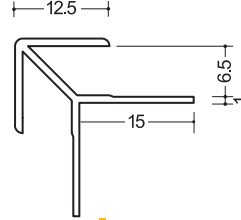

タコ出隅20-6
2.73m

ハット

ハット66型
2.75m

ハット86型
2.75m

ハット型6
2.5m

ハットCH-6
2.73m
軟質キャップ
ホワイト、ベージュ、グレー

入隅

6.5BC
2.75m

6.5FB
2.75m

1065BC
2.73m

アルミB135°-6.5
2.73m

化粧板用ジョイナー6ミリ用:塩ビ(ホワイト)

目地

GKM-6.5
Gホワイト
2.42m/100本入

仕舞

GKC-6.5
Gホワイト
2.42m/100本入

出隅

GKA-6.5
Gホワイト
2.73m/50本入

入隅

GKB-6.5
Gホワイト
2.73m/50本入

目地、仕舞

HG-6.5
2.42m/100本入

GC-6.5
2.42m/100本入

塩ビハット6
1.82m/100本入