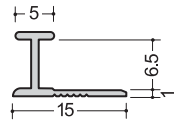

7FA
2.75m

入隅

7FB
2.73m

アルミシルバー

目地、仕舞

6.5HM
1.82m
2.45m
2.75m

6.5コC
1.82m
2.45m
2.75m

565HM
2.75m