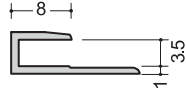

アイカZK-31
20巾、10m巻、40巻入

両面テープ
0.16×10/50m巻、25巻入×4
0.16×15/50m巻、16巻入×4
0.16×20/50m巻、12巻入×4
0.16×50/20m巻、5巻入×6

作業方法

専用仮留めテープ貼り

専用接着剤塗布

外周には必ず接着剤を
塗布してください。

外周に塗布されない場合、
端部の浮きが発生する恐れがあります。

化粧板用ジョイナー3ミリ用:アルミ(シルバー)

目地、仕舞

3.5HM
1.82m
2.45m
2.75m

3.5コC
1.82m
2.45m
2.75m

ハット36型
2.73m

ハット型3.5
2.5m

535HM
2.75m

535コC
2.75m

ハット83型
2.75m