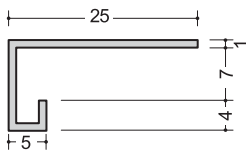

天井廻り縁

CC-6
3m