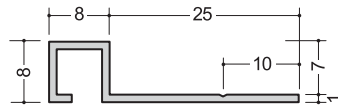

面取出隅30-6.5
(DM-630)
2.73m

丸面出隅20-6.5
(DR-620)
2.73m

丸面出隅30-6.5
(DR-630)
2.73m

LE1510
2.73m

腰壁・出隅・目地わかれ用ジョイナー

新製品

6^m/m用

わかれ目地WK6
2.75m