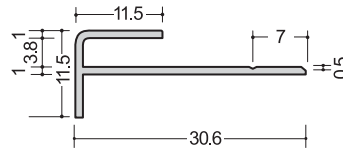

ビス止め用
6m/m コ型
2.75m

ビス止め用
6m/m F型
2.75m

ビス止め用
6m/m Z型
2.75m

●ビス穴5.2Φ 両端25m/m ピッチ450m/m加工 ●ビス穴なしもございます。

3m/m用

ビス止め用
3m/m H型
2.75m

ビス止め用
3m/m コ型
2.75m

ビス止め用
3m/m F型
2.75m