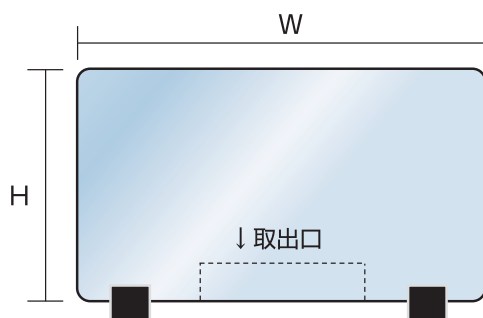

特注パネル

パネル

高さ(H) 300mm~600mmの間でご指定下さい。
長さ(W) 300mm~1200mmの間でご指定下さい。
厚み: 2mm/3mm/5mmからお選びください。
取出口: 有り/無しをご指定下さい。
有りの場合は高さと長さをご指定下さい。
パネル下の真ん中部分(画像点線)に
取出口を作成します。

台座

下記よりお選び下さい。
・台座30角2個
・台座3040角2個