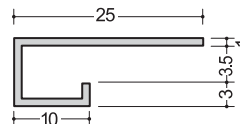

入隅

3.5BC
2.75m

3.5FB
2.75m

アルミD135°-3
2.73m

NK-3.5
2.75m

天井廻り縁

1035BC
2.73m

アルミB135°-3.5
2.73m