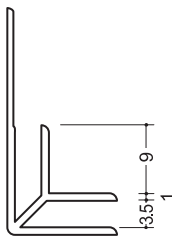

入隅

入隅3
2.5m/100本入

入隅スーパー3
2.5m/120本入

天井廻り縁

A3-3.5
1.82m/100本入

V-3
1.82m/100本入

セラール用ABSジョイナー

長さ3.075m