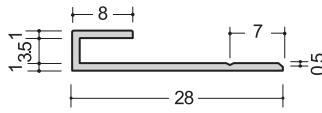

ビス止め用
6m/m コ型
2.75m

ビス止め用
6m/m F型
2.75m

ビス止め用
6m/m Z型
2.75m

●ビス穴5.2Φ 両端25m/m ピッチ450m/m加工 ●ビス穴なしもございます。

3m/m用

ビス止め用
3m/m H型
2.75m

ビス止め用
3m/m コ型
2.75m

ビス止め用
3m/m F型
2.75m