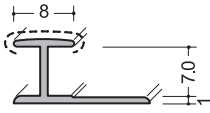

化粧板用ジョイナー6ミリ用:アルミシート巻用・アルミ

アルミシート巻用

----- までシートを巻きます。
素地: アルマイトシルバー

目地

7HM
2.75m