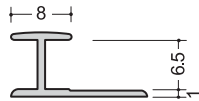

7FA
2.75m

入隅

7FB
2.73m

アルミシルバー

目地、仕舞

6.5HM
1.82m
2.45m
2.75m

6.5コC
1.82m
2.45m
2.75m

565HM
2.75m