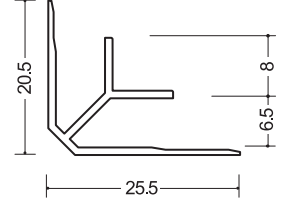

入隅

GKB-6.5
Gホワイト
2.73m/50本入