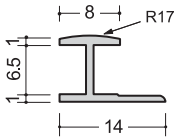

アルミ化粧板ジョイナー6mm用、全品シルバー色・焼付塗装可

6m/m A形状
2.75m

6m/m B形状
2.75m

6m/m J形状
2.75m

6m/m C形状
2.73m

6m/m L形状
2.75m

6m/m W形状
2.75m

6m/m Q形状
2.75m