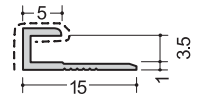

A型3.5
3m

CS-3
3m

化粧板用ジョイナー3ミリ用:アルミカラー色

Gホワイト色 (-----塗装面)

目地、仕舞

3.5HM
2.45m
2.75m

3.5コC
2.45m
2.75m

535HM
2.75m