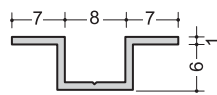

ハット86型
2.75m