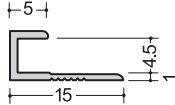

545コC
2.73m