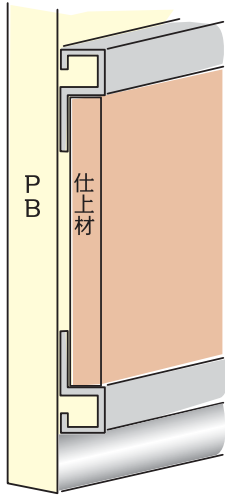

腰壁・出隅・目地わかれ用ジョイナー

新製品

6^m/m用

3^m/m用

腰壁