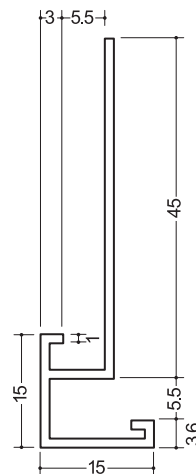

下り壁

CX-505
2m/50本入