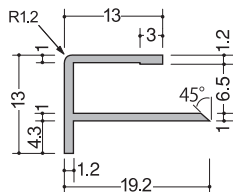

6AF型(出隅)
シルバーのみ
2.73m