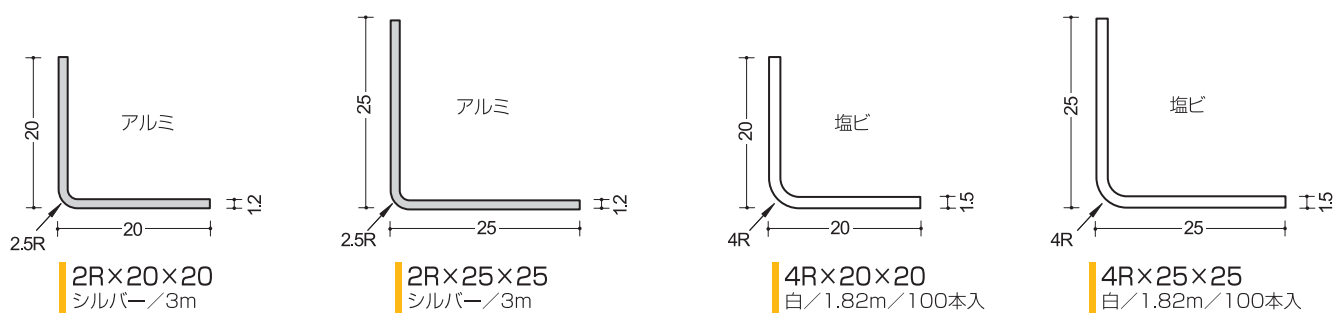

天井廻り縁

A3-4.5
1.82m/100本入

V-4
1.82m/100本入

アングル:アルミ、塩ビ

等辺アルミ

等辺塩ビ

R付アングル

アルミフリーアングル22
シルバー/2.5m