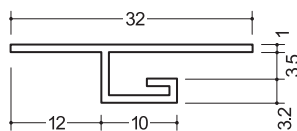

入隅

入隅3
2.5m/100本入

入隅スーパー3
2.5m/120本入

天井廻り縁

A3-3.5
1.82m/100本入

V-3
1.82m/100本入

セラール用ABSジョイナー

長さ3.075m