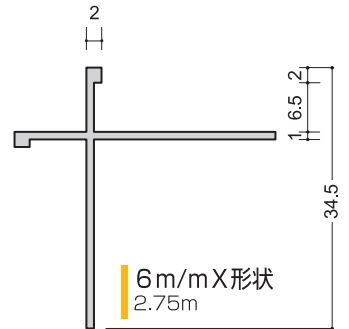

6m/m X形状
2.75m

腰壁部材6mm用