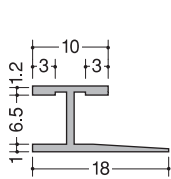

化粧板用ジョイナーA&A6ミリ用・目地テープ・修正ペン

アルミ化粧板ジョイナー 6mm用

6SH型(目地)
2.73m シルバー
1A・2B・3B
51F・52F・53F