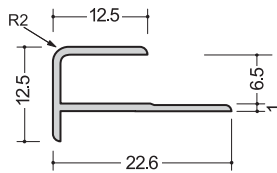

6m/m W形状
2.75m