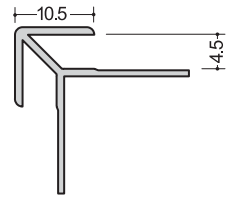

ハット型4
2.5m

545HM
2.73m

545コC
2.73m

ハット84型
2.73m

出隅

4.5AC
2.73m

1045AC
2.73m

アルミD135°-4
2.73m