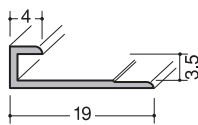

# セラー用ジョイナー・目地テープ・修正ペン

3m<sup>m</sup>用

色：①シルバー・⑧スノーホワイト・(OLO)ライトオレンジ・(DBR)ダークブラウン  
長さ：3.075m

平目地用 (A形状)

見切り用 (B形状)

見切り用 (M形状)

入隅用 (E形状)

●シルバー