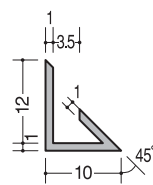

# セラー用ジョイナー・目地テープ・修正ペン

3m<sup>m</sup>用

色：①シルバー・⑧スノーホワイト・(OLO)ライトオレンジ・(DBR)ダークブラウン  
長さ：3.075m

平目地用 (A形状)

見切り用 (B形状)

見切り用 (M形状)

入隅用 (E形状)

●シルバー