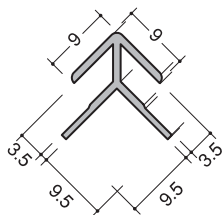

# セラー用ジョイナー・目地テープ・修正ペン

3m<sup>m</sup>用

色：①シルバー・⑧スノーホワイト・(OLO)ライトオレンジ・(DBR)ダークブラウン  
長さ：3.075m

平目地用 (A形状)

見切り用 (B形状)

見切り用 (M形状)

入隅用 (E形状)

●シルバー

●スノーホワイト

●ライトオレンジ(OLO)

●ダークブラウン(DBR)

出隅用 (C形状)

F型出隅 (W形状)

出隅 (Q形状)