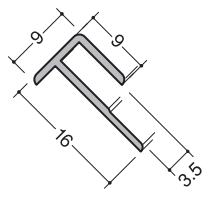

# セラー用ジョイナー・目地テープ・修正ペン

3m<sup>m</sup>用

色：①シルバー・⑧スノーホワイト・(OLO)ライトオレンジ・(DBR)ダークブラウン  
長さ：3.075m

平目地用 (A形状)

見切り用 (B形状)

見切り用 (M形状)

入隅用 (E形状)

●シルバー

●スノーホワイト

●ライトオレンジ(OLO)

●ダークブラウン(DBR)

出隅用 (C形状)

F型出隅 (W形状)

出隅 (Q形状)

## 目地テープ 20m<sup>m</sup>巾／50m巻

KWS6000S  
シロ

KWS6008S  
アイボリー

KWS6011S  
ベージュ

KWS6302S  
グレー

JWS146Z  
柾目

JWS147Z  
柾目

JWS166V  
追柾