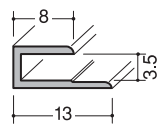

# セラー用ジョイナー・目地テープ・修正ペン

3m<sup>m</sup>用

色：①シルバー・⑧スノーホワイト・(OLO)ライトオレンジ・(DBR)ダークブラウン  
長さ：3.075m

平目地用 (A形状)

見切り用 (B形状)

見切り用 (M形状)

入隅用 (E形状)

●シルバー