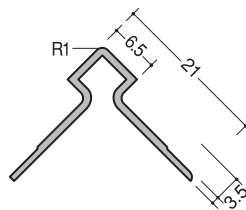

# セラー用ジョイナー・目地テープ・修正ペン

3m<sup>m</sup>用

色：①シルバー・⑧スノーホワイト・(OLO)ライトオレンジ・(DBR)ダークブラウン  
長さ：3.075m

平目地用 (A形状)

見切り用 (B形状)

見切り用 (M形状)

入隅用 (E形状)

●シルバー

●スノーホワイト

●ライトオレンジ(OLO)

●ダークブラウン(DBR)

出隅用 (C形状)

F型出隅 (W形状)

出隅 (Q形状)

## 目地テープ 20m<sup>m</sup>巾／50m巻

KWS6000S  
シロ

KWS6008S  
アイボリー

KWS6011S  
ベージュ

KWS6302S  
グレー

JWS146Z  
柾目

JWS147Z  
柾目

JWS166V  
追柾