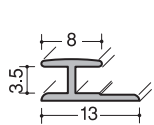

# セラー用ジョイナー・目地テープ・修正ペン

3m<sup>m</sup>用

色：①シルバー・⑧スノーホワイト・(OLO)ライトオレンジ・(DBR)ダークブラウン  
長さ：3.075m

平目地用 (A形状)

見切り用 (B形状)

見切り用 (M形状)

入隅用 (E形状)

●シルバー