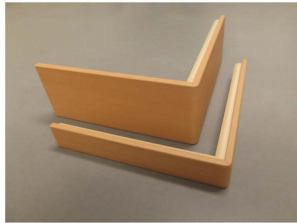

新在庫品及び新取扱品

ステン切板巾木 2mヘアライン
t=0.8 HL H62/H100

新在庫品

メタカラー SK-60X2グレー
ヤクSK-60Xグレー

アイカ腰壁用 巾木・見切・コーナー・出隅 6mm用 3色(568・147・2221)

アイカ腰壁用巾木・見切・出隅(568)

アイカ腰壁用巾木・見切・出隅(147)

アイカ腰壁用巾木・見切・出隅(2221)

アイカ腰壁用コーナー568

アイカ腰壁用コーナー147

アイカ腰壁用コーナー2221

既製品

上記商品にオルティノシート上張

上張品