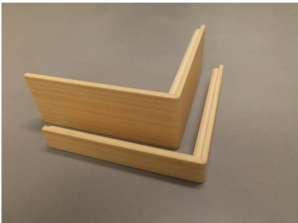

新在庫品及び新取扱品

ステン切板巾木 2mヘアライン
t=0.8 HL H62/H100

新在庫品

メタカラー SK-60X2グレー
ヤクSK-60Xグレー

アイカ腰壁用 巾木・見切・コーナー・出隅 6mm用 3色(568・147・2221)

アイカ腰壁用巾木・見切・出隅(568)

アイカ腰壁用巾木・見切・出隅(147)

アイカ腰壁用巾木・見切・出隅(2221)

アイカ腰壁用コーナー568

アイカ腰壁用コーナー147

アイカ腰壁用コーナー2221

既製品

上記商品にオルティノシート上張

上張品