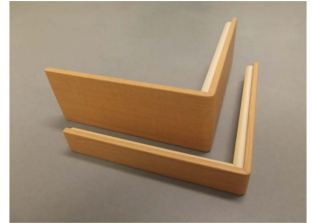

新在庫品及び新取扱品

ステン切板巾木 2mヘアライン
t=0.8 HL H62/H100

新在庫品

メタカラー SK-60X2グレー
ヤクSK-60Xグレー

アイカ腰壁用 巾木・見切・コーナー・出隅 6mm用 3色(568・147・2221)

アイカ腰壁用巾木・見切・出隅(568)

アイカ腰壁用巾木・見切・出隅(147)

アイカ腰壁用巾木・見切・出隅(2221)

アイカ腰壁用コーナー568

アイカ腰壁用コーナー147

アイカ腰壁用コーナー2221

既製品

上記商品にオルティノシート上張

上張品