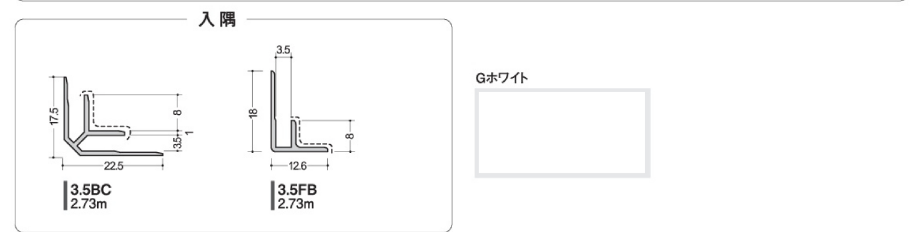

化粧板用ジョイナー6ミリ用:アルミカラー色

カラー10色 (----- 塗装面)

Gホワイト色 (----- 塗装面)

化粧板用ジョイナー3ミリ用:アルミカラー色

Gホワイト色 (----- 塗装面)

カラー6色 (----- 塗装面)