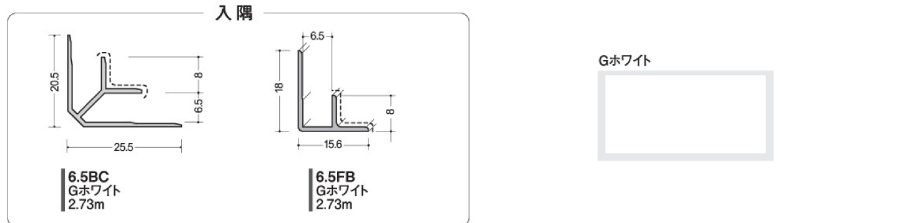

化粧板用ジョイナー6ミリ用:アルミカラー色

カラー10色 (----- 塗装面)

Gホワイト色 (----- 塗装面)

化粧板用ジョイナー3ミリ用:アルミカラー色

Gホワイト色 (----- 塗装面)

カラー6色 (----- 塗装面)