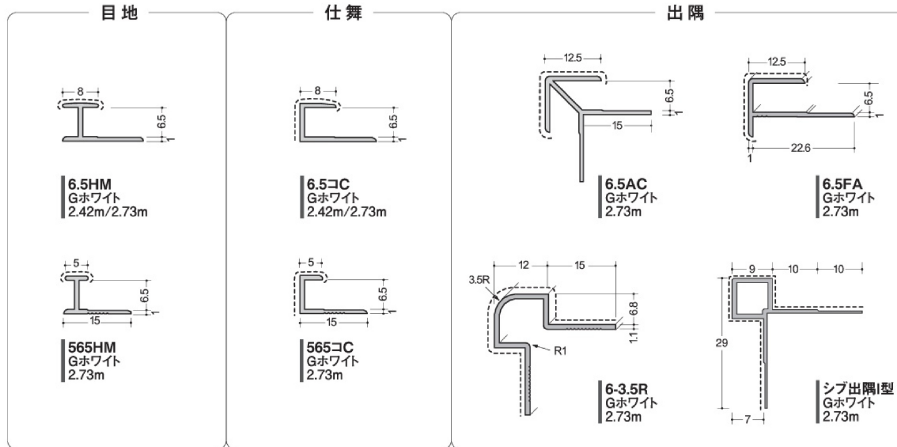

化粧板用ジョイナー6ミリ用:アルミカラー色

カラー10色 (----- 塗装面)

Gホワイト色 (----- 塗装面)

化粧板用ジョイナー3ミリ用:アルミカラー色

Gホワイト色 (----- 塗装面)

カラー6色 (----- 塗装面)