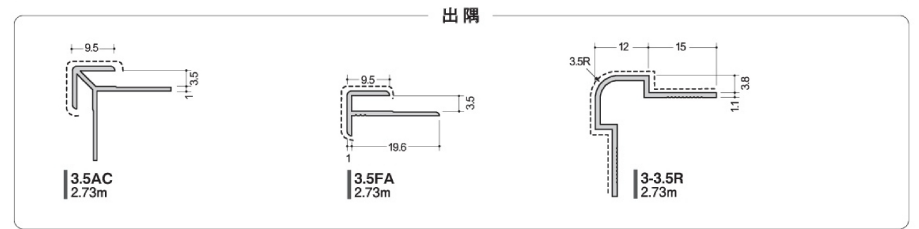

化粧板用ジョイナー6ミリ用:アルミカラー色

カラー10色 (----- 塗装面)

Gホワイト色 (----- 塗装面)

化粧板用ジョイナー3ミリ用:アルミカラー色

Gホワイト色 (----- 塗装面)

カラー6色 (----- 塗装面)