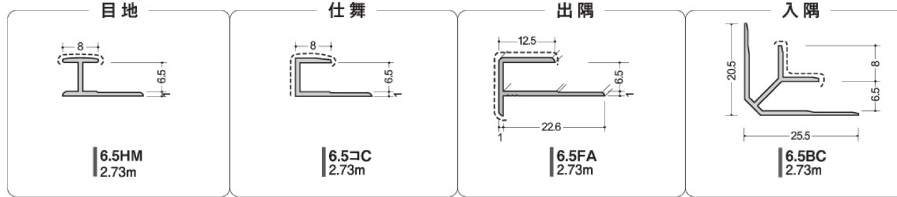

化粧板用ジョイナー6ミリ用:アルミカラー色

カラー10色 (----- 塗装面)

Gホワイト色 (----- 塗装面)

化粧板用ジョイナー3ミリ用:アルミカラー色

Gホワイト色 (----- 塗装面)

カラー6色 (----- 塗装面)