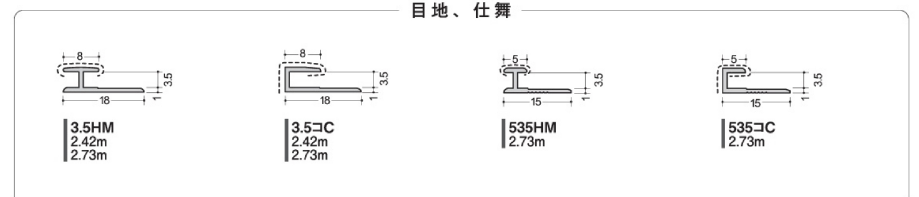

化粧板用ジョイナー6ミリ用:アルミカラー色

カラー10色 (----- 塗装面)

Gホワイト色 (----- 塗装面)

化粧板用ジョイナー3ミリ用:アルミカラー色

Gホワイト色 (----- 塗装面)

カラー6色 (----- 塗装面)