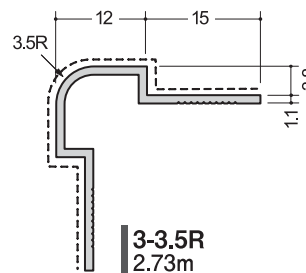

Gホワイト色 (-----塗装面)

目地	仕舞	出隅	入隅
 <p>6.5HM Gホワイト 2.42m/2.73m</p>	 <p>6.5コC Gホワイト 2.42m/2.73m</p>	 <p>6.5AC Gホワイト 2.73m</p>	 <p>6.5FA Gホワイト 2.73m</p>
 <p>565HM Gホワイト 2.73m</p>	 <p>565コC Gホワイト 2.73m</p>	 <p>6-3.5R Gホワイト 2.73m</p>	 <p>シブ出隅I型 Gホワイト 2.73m</p>
 <p>6.5BC Gホワイト 2.73m</p>	 <p>6.5FB Gホワイト 2.73m</p>	<p>Gホワイト</p> 	

化粧板用ジョイナー3ミリ用:アルミカラー色

Gホワイト色 (-----塗装面)

目地、仕舞

3.5HM
2.45m
2.75m

3.5コC
2.45m
2.75m

535HM
2.75m

535コC
2.75m

出隅

3.5AC
2.75m

3.5FA
2.75m

3-3.5R
2.73m

入隅

3.5BC
2.75m

3.5FB
2.75m

Gホワイト

カラー10色 (-----塗装面)

目地、仕舞

3.5HM
2.75m

3.5コC
2.75m

出隅

3.5FA
2.75m

入隅

3.5BC
2.75m

GNホワイト95