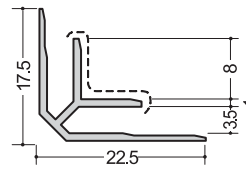

3.5AC
2.75m

3.5FA
2.75m

3-3.5R
2.73m

入隅

3.5BC
2.75m

3.5FB
2.75m

Gホワイト

カラー10色 (-----塗装面)

目地、仕舞

3.5HM
2.75m

3.5コC
2.75m

出隅

3.5FA
2.75m

入隅

3.5BC
2.75m

GNホワイト95