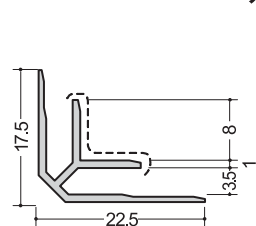

3.5AC
2.75m

3.5FA
2.75m

3-3.5R
2.73m

入隅

3.5BC
2.75m

3.5FB
2.75m

Gホワイト

カラー10色 (-----塗装面)

目地、仕舞

3.5HM
2.75m

3.5コC
2.75m

出隅

3.5FA
2.75m

入隅

3.5BC
2.75m

GNホワイト95