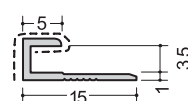

化粧板用ジョイナー3ミリ用:アルミカラー色

Gホワイト色 (-----塗装面)

目地、仕舞

3.5HM
2.45m
2.75m

3.5コC
2.45m
2.75m

535HM
2.75m

535コC
2.75m

出隅

3.5AC
2.75m

3.5FA
2.75m

3-3.5R
2.73m

入隅

3.5BC
2.75m

3.5FB
2.75m

Gホワイト

カラー10色 (-----塗装面)

目地、仕舞

3.5HM
2.75m

3.5コC
2.75m

出隅

3.5FA
2.75m

入隅

3.5BC
2.75m

GNホワイト95