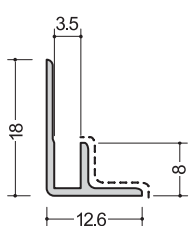

化粧板用ジョイナー3ミリ用:アルミカラー色

Gホワイト色 (-----塗装面)

目地、仕舞

3.5HM
2.45m
2.75m

3.5コC
2.45m
2.75m

535HM
2.75m

535コC
2.75m

出隅

3.5AC
2.75m

3.5FA
2.75m

3-3.5R
2.73m

入隅

3.5BC
2.75m

3.5FB
2.75m

Gホワイト

カラー10色 (-----塗装面)

目地、仕舞

3.5HM
2.75m

3.5コC
2.75m

出隅

3.5FA
2.75m

入隅

3.5BC
2.75m

GNホワイト95