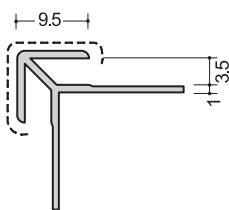

化粧板用ジョイナー3ミリ用:アルミカラー色

Gホワイト色 (-----塗装面)

目地、仕舞

3.5HM
2.45m
2.75m

3.5コC
2.45m
2.75m

535HM
2.75m

535コC
2.75m

出隅

3.5AC
2.75m

3.5FA
2.75m

3-3.5R
2.73m

入隅

3.5BC
2.75m

3.5FB
2.75m

Gホワイト

カラー10色 (-----塗装面)

目地、仕舞

3.5HM
2.75m

3.5コC
2.75m

出隅

3.5FA
2.75m

入隅

3.5BC
2.75m

GNホワイト95