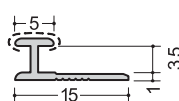

化粧板用ジョイナー3ミリ用:アルミカラー色

Gホワイト色 (-----塗装面)

目地、仕舞

3.5HM
2.45m
2.75m

3.5コC
2.45m
2.75m

535HM
2.75m

535コC
2.75m

出隅

3.5AC
2.75m

3.5FA
2.75m

3-3.5R
2.73m

入隅

3.5BC
2.75m

3.5FB
2.75m

Gホワイト

カラー10色 (-----塗装面)

目地、仕舞

3.5HM
2.75m

3.5コC
2.75m

出隅

3.5FA
2.75m

入隅

3.5BC
2.75m

GNホワイト95