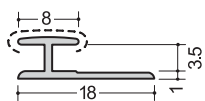

化粧板用ジョイナー6ミリ用:アルミカラー色

カラー10色 (-----塗装面)

目地	仕舞	出隅	入隅	
 <p>6.5HM 2.73m</p>	 <p>6.5コC 2.73m</p>	 <p>6.5FA 2.73m</p>	 <p>6.5BC 2.73m</p>	
GNホワイト	GNライトアイボリー	GNアイボリー	GNライトオレンジ	GNライトベージュ
GNパールグレー	GNライトグレー	GNライトブルー	GNライトピンク	GNブラック

Gホワイト色 (-----塗装面)

目地	仕舞	出隅	入隅
 <p>6.5HM Gホワイト 2.42m/2.73m</p>	 <p>6.5コC Gホワイト 2.42m/2.73m</p>	 <p>6.5AC Gホワイト 2.73m</p>	 <p>6.5FA Gホワイト 2.73m</p>
 <p>565HM Gホワイト 2.73m</p>	 <p>565コC Gホワイト 2.73m</p>	 <p>6-3.5R Gホワイト 2.73m</p>	 <p>シブ出隅I型 Gホワイト 2.73m</p>
 <p>6.5BC Gホワイト 2.73m</p>	 <p>6.5FB Gホワイト 2.73m</p>	<p>Gホワイト</p> 	

化粧板用ジョイナー3ミリ用:アルミカラー色

Gホワイト色 (-----塗装面)

目地、仕舞

3.5HM
2.45m
2.75m

3.5コC
2.45m
2.75m

535HM
2.75m

535コC
2.75m

出隅

目地、仕舞

3.5HM
2.75m

3.5コC
2.75m

出隅

3.5FA
2.75m

入隅

3.5BC
2.75m

GNホワイト95