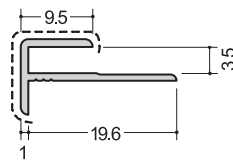

3.5AC
2.75m

3.5FA
2.75m

3-3.5R
2.73m

入隅

3.5BC
2.75m

3.5FB
2.75m

Gホワイト

カラー10色 (-----塗装面)

目地、仕舞

3.5HM
2.75m

3.5コC
2.75m

出隅

3.5FA
2.75m

入隅

3.5BC
2.75m

GNホワイト95