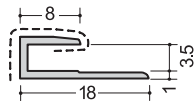

化粧板用ジョイナー6ミリ用:アルミカラー色

カラー10色 (-----塗装面)

目地	仕舞	出隅	入隅	
 <p>6.5HM 2.73m</p>	 <p>6.5コC 2.73m</p>	 <p>6.5FA 2.73m</p>	 <p>6.5BC 2.73m</p>	
GNホワイト	GNライトアイボリー	GNアイボリー	GNライトオレンジ	GNライトベージュ
GNパールグレー	GNライトグレー	GNライトブルー	GNライトピンク	GNブラック

Gホワイト色 (-----塗装面)

目地	仕舞	出隅	入隅
 <p>6.5HM Gホワイト 2.42m/2.73m</p>	 <p>6.5コC Gホワイト 2.42m/2.73m</p>	 <p>6.5AC Gホワイト 2.73m</p>	 <p>6.5FA Gホワイト 2.73m</p>
 <p>565HM Gホワイト 2.73m</p>	 <p>565コC Gホワイト 2.73m</p>	 <p>6-3.5R Gホワイト 2.73m</p>	 <p>シブ出隅I型 Gホワイト 2.73m</p>
 <p>6.5BC Gホワイト 2.73m</p>	 <p>6.5FB Gホワイト 2.73m</p>	<p>Gホワイト</p> 	

化粧板用ジョイナー3ミリ用:アルミカラー色

Gホワイト色 (-----塗装面)

目地、仕舞

3.5HM
2.45m
2.75m

3.5コC
2.45m
2.75m

535HM
2.75m

535コC
2.75m

出隅

目地、仕舞

3.5HM
2.75m

3.5コC
2.75m

出隅

3.5FA
2.75m

入隅

3.5BC
2.75m

GNホワイト95