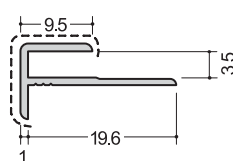

Gホワイト色 (-----塗装面)

目地	仕舞	出隅	入隅
 <p>6.5HM Gホワイト 2.42m/2.73m</p>	 <p>6.5コC Gホワイト 2.42m/2.73m</p>	 <p>6.5AC Gホワイト 2.73m</p>	 <p>6.5FA Gホワイト 2.73m</p>
 <p>565HM Gホワイト 2.73m</p>	 <p>565コC Gホワイト 2.73m</p>	 <p>6-3.5R Gホワイト 2.73m</p>	 <p>シブ出隅I型 Gホワイト 2.73m</p>
 <p>6.5BC Gホワイト 2.73m</p>	 <p>6.5FB Gホワイト 2.73m</p>	<p>Gホワイト</p> 	

化粧板用ジョイナー3ミリ用:アルミカラー色

Gホワイト色 (-----塗装面)

目地、仕舞

3.5HM
2.45m
2.75m

3.5コC
2.45m
2.75m

535HM
2.75m

535コC
2.75m

出隅

3.5AC
2.75m

3.5FA
2.75m

3-3.5R
2.73m

入隅

3.5BC
2.75m

3.5FB
2.75m

Gホワイト

カラー10色 (-----塗装面)

目地、仕舞

3.5HM
2.75m

3.5コC
2.75m

出隅

3.5FA
2.75m

入隅

3.5BC
2.75m

GNホワイト95