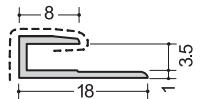

化粧板用ジョイナー3ミリ用:アルミカラー色

Gホワイト色 (-----塗装面)

目地、仕舞

3.5HM
2.45m
2.75m

3.5コC
2.45m
2.75m

535HM
2.75m

535コC
2.75m

出隅

3.5AC
2.75m

3.5FA
2.75m

3-3.5R
2.73m

入隅

3.5BC
2.75m

3.5FB
2.75m

Gホワイト

カラー10色 (-----塗装面)

目地、仕舞

3.5HM
2.75m

3.5コC
2.75m

出隅

3.5FA
2.75m

入隅

3.5BC
2.75m

GNホワイト95