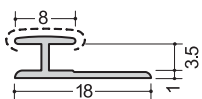

化粧板用ジョイナー3ミリ用:アルミカラー色

Gホワイト色 (-----塗装面)

目地、仕舞

3.5HM
2.45m
2.75m

3.5コC
2.45m
2.75m

535HM
2.75m

535コC
2.75m

出隅

3.5AC
2.75m

3.5FA
2.75m

3-3.5R
2.73m

入隅

3.5BC
2.75m

3.5FB
2.75m

Gホワイト

カラー10色 (-----塗装面)

目地、仕舞

3.5HM
2.75m

3.5コC
2.75m

出隅

3.5FA
2.75m

入隅

3.5BC
2.75m

GNホワイト95