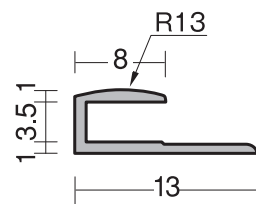

# セラール用ABSジョイナー

長さ3.075m

平目地用(A形状)

見切り用(B形状)

出隅用(C形状)

●アイボリー

●スノーホワイト

●ベージュ