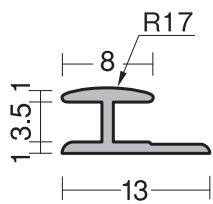

# セラール用ABSジョイナー

長さ3.075m

平目地用(A形状)

見切り用(B形状)

出隅用(C形状)

●アイボリー

●スノーホワイト

●ベージュ