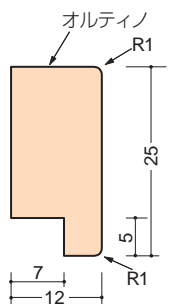

腰壁部材6^m/m用

L=3,075mm

BM-□□□□M25