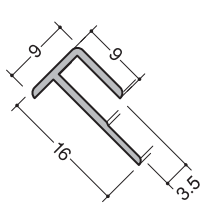

6m/mQ形状  
2.75m

6m/mX形状  
2.75m

# セラル用ジョイナー・目地テープ・修正ペン

3mm用

長さ：3.075m

色：①シルバー・③アイボリー・③ベージュ・⑤パールベージュ・⑧スノーホワイト  
・(OLO)ライトオレンジ・(LRO)ライトローズ・(DGR)ダークグレー・(DBR)ダークブラウン

3mmA形状(平目地)

3mmB形状(仕舞)

3mmM形状(仕舞)

3mmE形状(入隅)

3mmC形状(出隅)

3mmW形状(出隅)

3mmQ形状(出隅)