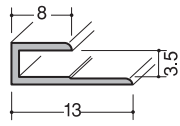

# セラル用ジョイナー・目地テープ・修正ペン

3mm用

長さ：3.075m

色：①シルバー・③アイボリー・③ベージュ・⑤パールベージュ・⑧スノーホワイト  
・(OLO)ライトオレンジ・(LRO)ライトローズ・(DGR)ダークグレー・(DBR)ダークブラウン

3mmA形状(平目地)

3mmB形状(仕舞)

3mmM形状(仕舞)

3mmE形状(入隅)