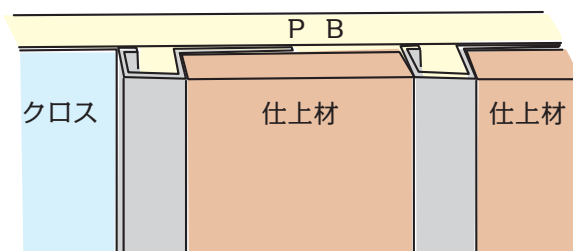

# 腰壁・出隅・目地わかれ用ジョイナー

新製品

6<sup>m</sup>/m用

わかれ目地WK6  
2.75m

3<sup>m</sup>/m用

わかれ目地WK3  
2.75m

腰壁

出隅