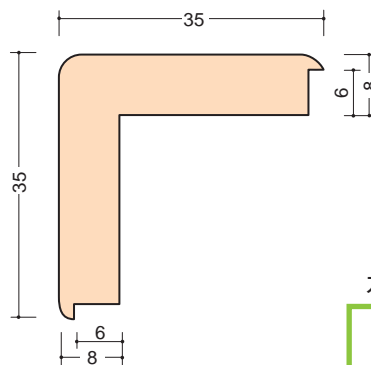

BM-□□□□DA

カラーバリエーション

BM-□□□□

枝番号	421
	568
	2221
	147
	420

見切り用

巾木用

出隅用