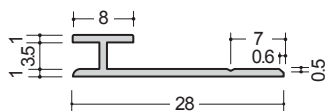

3m/m用

ビス止め用
3m/m H型
2.75m