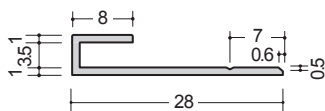

ビス止め用
3m/m コ型
2.75m