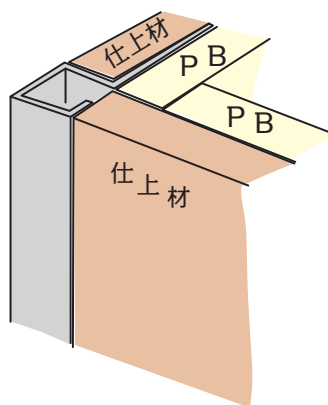

# 腰壁・出隅・目地わかれ用ジョイナー

新製品

6<sup>m</sup>/m用

わかれ目地WK6  
2.75m

3<sup>m</sup>/m用

わかれ目地WK3  
2.75m

腰壁

出隅