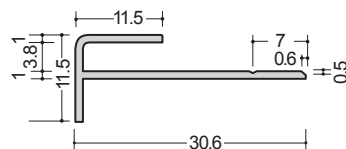

ビス止め用
3m/m F型
2.75m