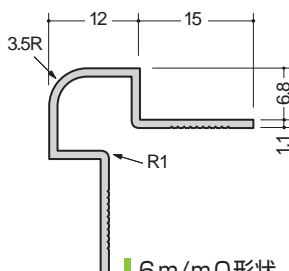

6m/mQ形状
2.75m