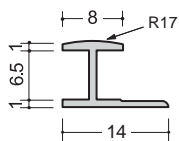

アイカ化粧板用ジョイナー・腰壁部材

アルミ化粧板ジョイナー6^m/m用、全品シルバー色・焼付塗装可

6m/mA形状
2.75m