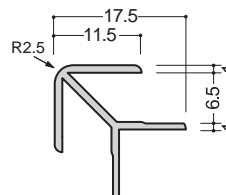

6m/mC形状
2.73m