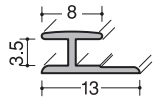

セラル用ジョイナー・目地テープ・修正ペン

3mm用

長さ：3.075m

色：①シルバー・③アイボリー・③ベージュ・⑤パールベージュ・⑧スノーホワイト
・(OLO)ライトオレンジ・(LRO)ライトローズ・(DGR)ダークグレー・(DBR)ダークブラウン

3mmA形状(平目地)