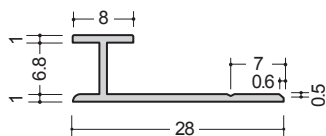

ビス止め用ジョイナー

新製品

6m/m用

ビス止め用
6m/m H型
2.75m