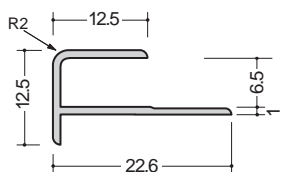

6m/mW形状
2.75m