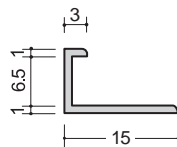

### ステン切板巾木

ステン0.8HL  
H62 2m

ステン0.8HL  
H75 2m

ステン0.8HL  
H105 2m

# アイカ化粧板用ジョイナー・腰壁部材

アルミ化粧板ジョイナー6<sup>m</sup>/m用、全品シルバー色・焼付塗装可

6m/mA形状  
2.75m

6m/mB形状  
2.75m

6m/mJ形状  
2.75m

6m/mC形状  
2.73m

6m/mL形状  
2.75m

6m/mW形状  
2.75m

6m/mQ形状  
2.75m

6m/mX形状  
2.75m