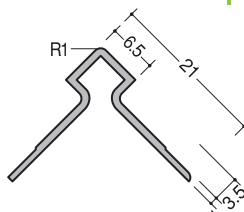

6m/mQ形状  
2.75m

6m/mX形状  
2.75m

# セラル用ジョイナー・目地テープ・修正ペン

3mm用

長さ：3.075m

色：①シルバー・③アイボリー・③ベージュ・⑤パールベージュ・⑧スノーホワイト  
・(OLO)ライトオレンジ・(LRO)ライトローズ・(DGR)ダークグレー・(DBR)ダークブラウン

3mmA形状(平目地)

3mmB形状(仕舞)

3mmM形状(仕舞)

3mmE形状(入隅)

3mmC形状(出隅)

3mmW形状(出隅)

3mmQ形状(出隅)