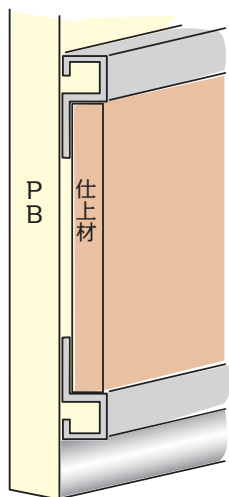

# 腰壁・出隅・目地わかれ用ジョイナー

新製品

6<sup>m</sup>/m用

わかれ目地WK6  
2.75m

3<sup>m</sup>/m用

わかれ目地WK3  
2.75m

腰壁

出隅