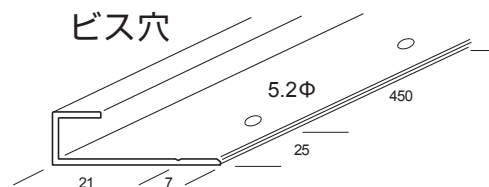

ビス止め用ジョイナー

新製品

6m/m用

●ビス穴5.2Φ 両端25m/m ピッチ450m/m加工 ●ビス穴なしもございます。

3m/m用

●ビス穴5.2Φ 両端25m/m ピッチ450m/m加工 ●ビス穴なしもございます。

ビス

ステン切板巾木

ステン0.8HL
H105 2m