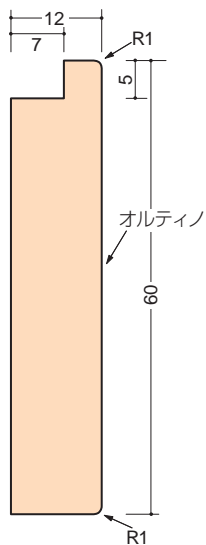

L=3,075mm

BM-□□□□H60