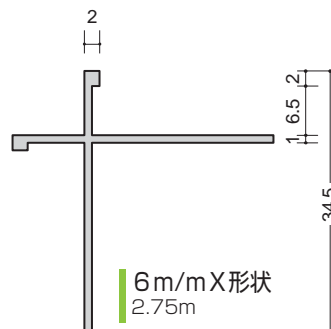

6m/mX形状
2.75m

腰壁部材6^m/m用