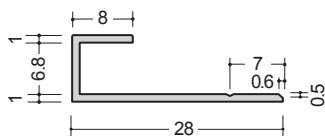

ビス止め用
6m/m コ型
2.75m