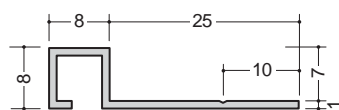

# 腰壁・出隅・目地わかれ用ジョイナー

新製品

6<sup>m</sup>/m用

わかれ目地WK6  
2.75m

3<sup>m</sup>/m用

わかれ目地WK3  
2.75m

腰壁

出隅