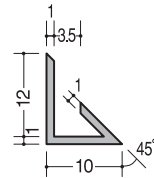

# セラル用ジョイナー・目地テープ・修正ペン

3mm用

長さ：3.075m

色：①シルバー・③アイボリー・③ベージュ・⑤パールベージュ・⑧スノーホワイト  
・(OLO)ライトオレンジ・(LRO)ライトローズ・(DGR)ダークグレー・(DBR)ダークブラウン

3mmA形状(平目地)

3mmB形状(仕舞)

3mmM形状(仕舞)

3mmE形状(入隅)