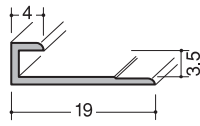

# セラル用ジョイナー・目地テープ・修正ペン

3mm用

長さ：3.075m

色：①シルバー・③アイボリー・③ベージュ・⑤パールベージュ・⑧スノーホワイト  
・(OLO)ライトオレンジ・(LRO)ライトローズ・(DGR)ダークグレー・(DBR)ダークブラウン

3mmA形状(平目地)

3mmB形状(仕舞)

3mmM形状(仕舞)

3mmE形状(入隅)