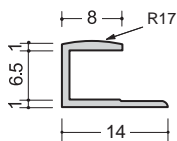

6m/mB形状
2.75m