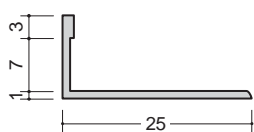

# アイカ化粧板用ジョイナー・腰壁部材

アルミ化粧板ジョイナー6<sup>m</sup>/m用、全品シルバー色・焼付塗装可

6m/mA形状  
2.75m

6m/mB形状  
2.75m

6m/mJ形状  
2.75m

6m/mC形状  
2.73m

6m/mL形状  
2.75m

6m/mW形状  
2.75m

6m/mQ形状  
2.75m

6m/mX形状  
2.75m