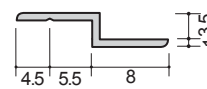

### 3m/m用

ビス止め用  
3m/m H型  
2.75m

ビス止め用  
3m/m コ型  
2.75m

ビス止め用  
3m/m F型  
2.75m

3Z  
2.75m

●ビス穴5.2Φ 両端25m/m ピッチ450m/m加工 ●ビス穴なしもございます。