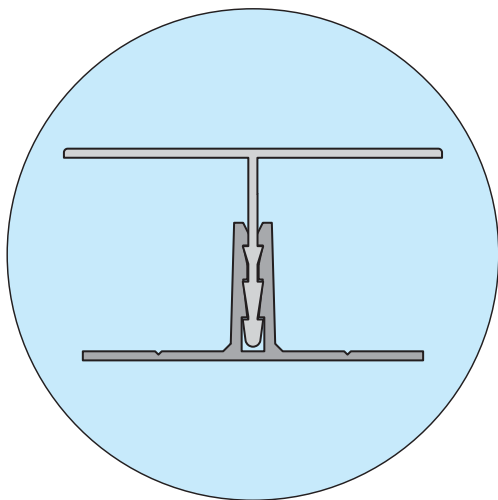

新製品

掛かりが幅広く面材をしっかりと支える安心タイプ

断熱ジョイナー（幅広見付）

塩ビ T型

長さ：2.73m

塩ビGW・T型カバーKT-5050型
白／40本入（黒・グレーは別途ご相談下さい）

塩ビGW・T型カバーKT-2550型
白／40本入（黒・グレーは別途ご相談下さい）

塩ビGW・T型ベースBT型
グレー／50本入

アルミ T型

長さ：2.73m

アルミ・T型カバーAKT-5050型
シルバー／20本入（指定色での焼付塗装も承っております）

アルミ・T型カバーAKT-2550型
シルバー／30本入（指定色での焼付塗装も承っております）