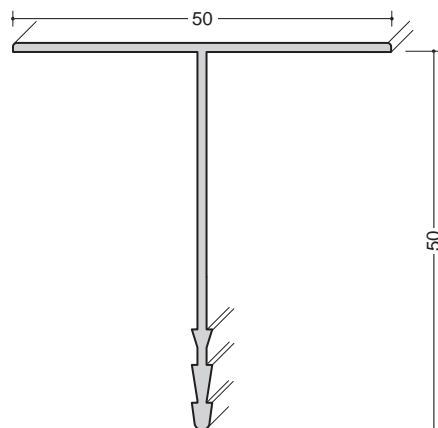

新製品

掛かりが幅広く面材をしっかりと支える安心タイプ

断熱ジョイナー（幅広見付）

塩ビ T型

長さ：2.73m

塩ビGW・T型カバーKT-5050型
白／40本入（黒・グレーは別途ご相談下さい）

塩ビGW・T型カバーKT-2550型
白／40本入（黒・グレーは別途ご相談下さい）

塩ビGW・T型ベースBT型
グレー／50本入

アルミ T型

長さ：2.73m

アルミ・T型カバーAKT-5050型
シルバー／20本入（指定色での焼付塗装も承っております）

アルミ・T型カバーAKT-2550型
シルバー／30本入（指定色での焼付塗装も承っております）