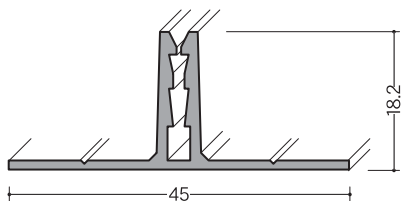

新製品

掛かりが幅広く面材をしっかりと支える安心タイプ

断熱ジョイナー（幅広見付）

塩ビ T型

長さ：2.73m

塩ビGW・T型カバーKT-5050型
白／40本入（黒・グレーは別途ご相談下さい）

塩ビGW・T型カバーKT-2550型
白／40本入（黒・グレーは別途ご相談下さい）

塩ビGW・T型ベースBT型
グレー／50本入

アルミ T型

長さ：2.73m

アルミ・T型カバーAKT-5050型
シルバー／20本入（指定色での焼付塗装も承っております）

アルミ・T型カバーAKT-2550型
シルバー／30本入（指定色での焼付塗装も承っております）