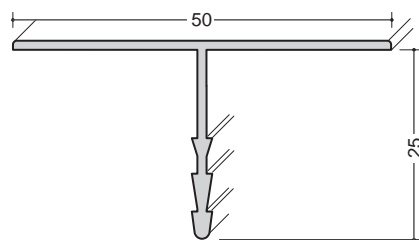

新製品

掛かりが幅広く面材をしっかりと支える安心タイプ

断熱ジョイナー（幅広見付）

塩ビ T型

長さ：2.73m

塩ビGW・T型カバーKT-5050型
白／40本入（黒・グレーは別途ご相談下さい）

塩ビGW・T型カバーKT-2550型
白／40本入（黒・グレーは別途ご相談下さい）

塩ビGW・T型ベースBT型
グレー／50本入

アルミ T型

長さ：2.73m

アルミ・T型カバーAKT-5050型
シルバー／20本入（指定色での焼付塗装も承っております）

アルミ・T型カバーAKT-2550型
シルバー／30本入（指定色での焼付塗装も承っております）