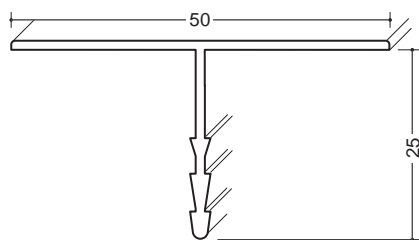

新製品

掛かりが幅広く面材をしっかりと支える安心タイプ

断熱ジョイナー（幅広見付）

塩ビ T型

長さ：2.73m

塩ビGW・T型カバーKT-5050型
白／40本入（黒・グレーは別途ご相談下さい）

塩ビGW・T型カバーKT-2550型
白／40本入（黒・グレーは別途ご相談下さい）

塩ビGW・T型ベースBT型
グレー／50本入

アルミ T型

長さ：2.73m

アルミ・T型カバーAKT-5050型
シルバー／20本入（指定色での焼付塗装も承っております）

アルミ・T型カバーAKT-2550型
シルバー／30本入（指定色での焼付塗装も承っております）