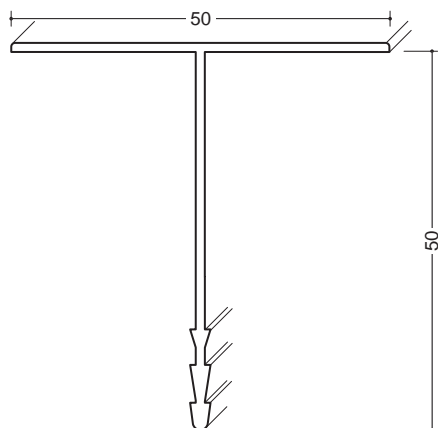

新製品

掛かりが幅広く面材をしっかりと支える安心タイプ

断熱ジョイナー（幅広見付）

塩ビ T型

長さ：2.73m

塩ビGW・T型カバーKT-5050型
白／40本入（黒・グレーは別途ご相談下さい）

塩ビGW・T型カバーKT-2550型
白／40本入（黒・グレーは別途ご相談下さい）

塩ビGW・T型ベースBT型
グレー／50本入

アルミ T型

長さ：2.73m

アルミ・T型カバーAKT-5050型
シルバー／20本入（指定色での焼付塗装も承っております）

アルミ・T型カバーAKT-2550型
シルバー／30本入（指定色での焼付塗装も承っております）